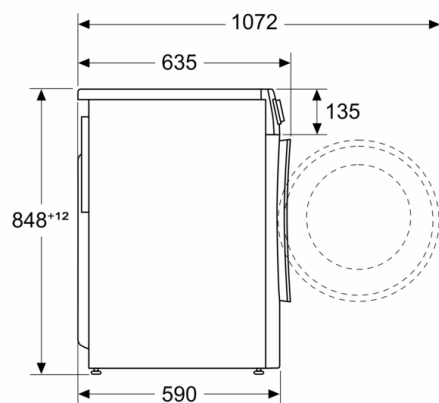

Dužina priključnog kabla: 210 cm

Visina sa radnom pločom: -12 mm

Dimenzije aparata: 848 x 598 x 590 mm

Neto težina: 81,4 kg

Prostornina bubnja: 65 l

EAN kod: 4242005198016

4 242005 198016

Serija 6, 1400 okr WNA14400BY

Tehničke informacije

- Mogućnost podugradnje
- Dimenzije (V x Š): 84.8 x 59.8
- Dubina uređaja: 59.0
- Dubina uređaja uklj. vrata: 63.5
- Dubina uređaja sa otvorenim vratima: 107.2

^{1 2} Na skali energetske klase od A do G

Seriya 6, 1400 okr
WNA14400BY

measurements in mm

Mere u milimetrima

Ovaj dokument je originalno proizveden i objavljen od strane proizvođača, brenda Bosch, i preuzet je sa njihove zvanične stranice. S obzirom na ovu činjenicu, Tehnoteka ističe da ne preuzima odgovornost za tačnost, celovitost ili pouzdanost informacija, podataka, mišljenja, saveta ili izjava sadržanih u ovom dokumentu.