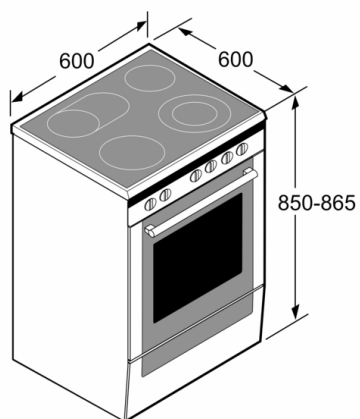

Komfor:

- Kontrola preko LED displeja
- Elektronski sat
- Brzo zagrevanje
- Halogensko osvetljenje
- S1

Pripadajući pribor:

- Posuda za musaku, emajl, Rešetka, Univerzalna posuda za pečenje

Bezbednost:

- Sigurnosna brava za decu
- Energetska klasa (prema EU br. 65/2014): A(na skali energetskih klasa od A+++ do D)
Potrošnja električne energije po ciklusu u konvencionalnom režimu:0.98 kWh
Potrošnja električne energije po ciklusu u turbo konvencionalnom režimu:0.79 kWh
Broj prostora za pečenje: 1 Izvor toplote: električna rerna
Zapremina:66 l

Tehničke informacije:

- 220 - 240 V
- 10.1

Dimenzije:

- Dimenzije (VxŠxD): 850 mm x 600 mm x 600 mm
- Podesiva visina nožica

**Serija 4, Samostojeći električni šporet,
Nerđajući čelik
HKR39A150**

Mere u milimetrima