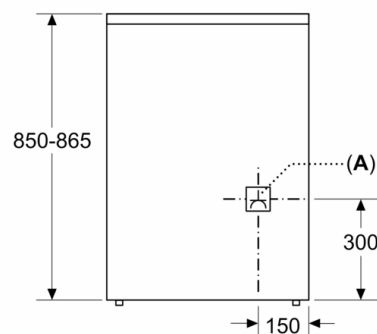

Tehničke informacije:

- 220 - 240 V
- 10.1

Dimenzije:

- Dimenzije (VxŠxD): 850 mm x 600 mm x 600 mm
- Podesiva visina nožica

**Serija 4, Samostojeći električni šporet,
Nerđajući čelik
HKR39A150**

Mere u milimetrima

Dimenzije u mm

A: Utičnica

Ovaj dokument je originalno proizveden i objavljen od strane proizvođača, brenda Bosch, i preuzet je sa njihove zvanične stranice. S obzirom na ovu činjenicu, Tehnoteka ističe da ne preuzima odgovornost za tačnost, celovitost ili pouzdanost informacija, podataka, mišljenja, saveta ili izjava sadržanih u ovom dokumentu.