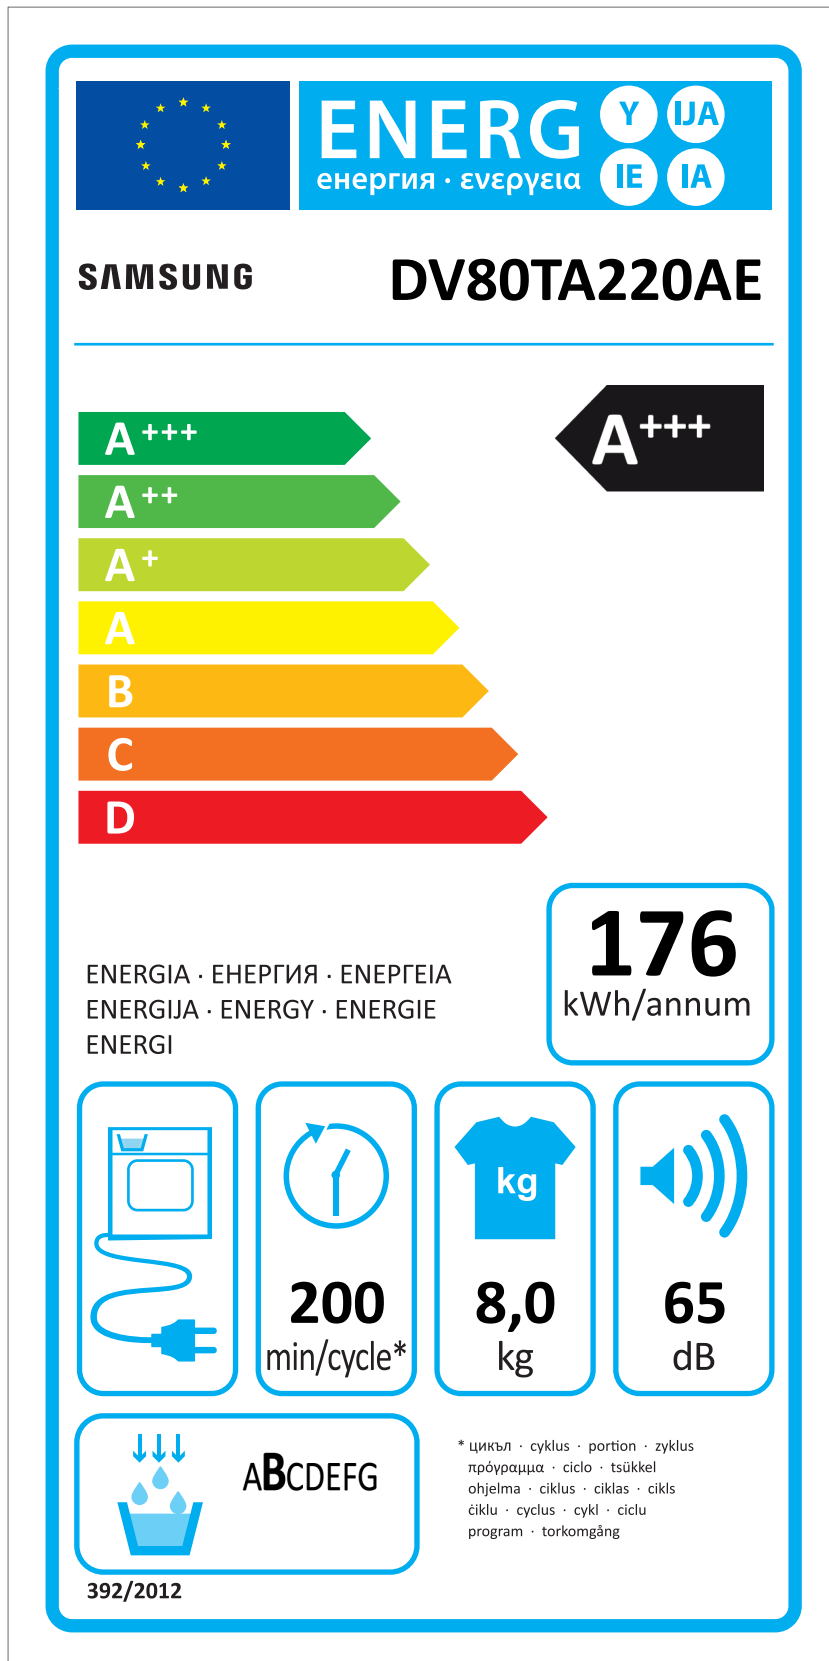

## Energetska nalepnica

SAMSUNG mašina za sušenje veša DV80TA220AE/LE

**SAMSUNG**

Tehnoteka je online destinacija za upoređivanje cena i karakteristika bele tehnike, potrošačke elektronike i IT uređaja kod trgovinskih lanaca i internet prodavnica u Srbiji. Naša stranica vam omogućava da istražite najnovije informacije, detaljne karakteristike i konkurentne cene proizvoda.

Posetite nas i uživajte u ekskluzivnom iskustvu pametne kupovine klikom na link:

<https://tehnoteka.rs/p/samsung-masina-za-susenje-vesa-dv80ta220aele-akcija-cena/>

# ERP LABEL ENERGY (DRYER CONDENSER TYPE)

CODE : DC68-03225C  
Size : 110 x 220 (mm)  
Material : ART

Ovaj dokument je originalno proizveden i objavljen od strane proizvođača, brenda Samsung, i preuzet je sa njihove zvanične stranice. S obzirom na ovu činjenicu, Tehnoteka ističe da ne preuzima odgovornost za tačnost, celovitost ili pouzdanost informacija, podataka, mišljenja, saveta ili izjava sadržanih u ovom dokumentu.