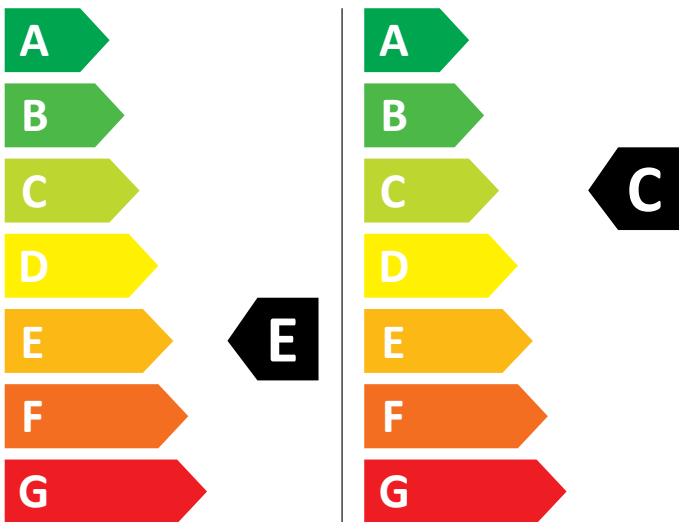

326 kWh / 100

64 kWh / 100

5,0 kg

8,5 kg

80 L

49 L

7:40

3:43

ABCDEFG

ABCD