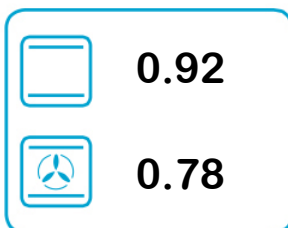

ENERG Y IJA
енергия · ενεργεια IE IA

CANDY

FCPK606X/E

* цикл · cyklus · portion · zyklus · πρόγραμμα · ciclo · tsükkel · ohjelma · ciklus
ciklas · cikls · ciklu · cyclus · cykl · ciclu · program · cykel

65/2014