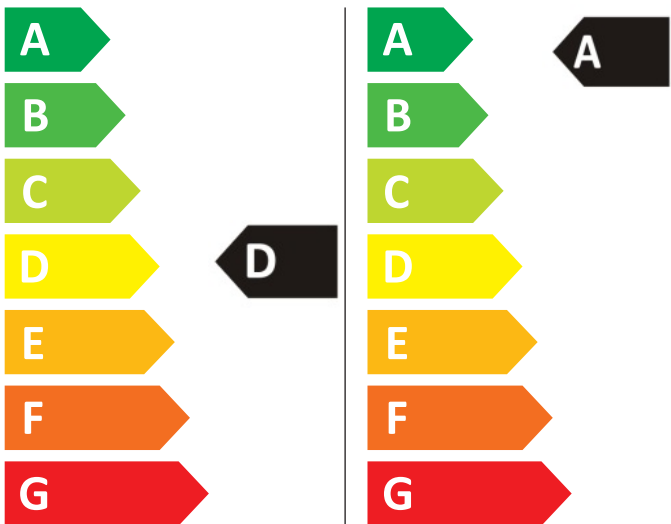

## Energetska nalepnica

CANDY mašina za pranje i sušenje veša  
RPW4966BWMR/1-S

The logo for the brand CANDY, featuring the word in a bold, blue, italicized sans-serif font.

Tehnoteka je online destinacija za upoređivanje cena i karakteristika bele tehnike, potrošačke elektronike i IT uređaja kod trgovinskih lanaca i internet prodavnica u Srbiji. Naša stranica vam omogućava da istražite najnovije informacije, detaljne karakteristike i konkurentne cene proizvoda.

# ENERG

CANDY

RPW4966BWMR/1-S

308 kWh/100

49 kWh/100

6,0 kg

9,0 kg

86 L