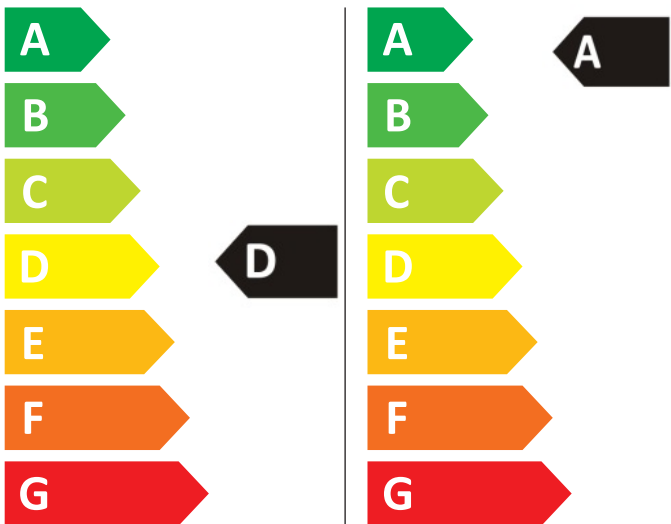

## Energetska nalepnica

CANDY mašina za pranje i sušenje ROW4966DWMCE/1-S

The logo for the brand CANDY, featuring the word "CANDY" in a bold, blue, italicized sans-serif font.

Tehnoteka je online destinacija za upoređivanje cena i karakteristika bele tehnike, potrošačke elektronike i IT uređaja kod trgovinskih lanaca i internet prodavnica u Srbiji. Naša stranica vam omogućava da istražite najnovije informacije, detaljne karakteristike i konkurentne cene proizvoda.

# ENERG

CANDY

ROW4966DWMCE/1-S

308 kWh/100

49 kWh/100

6,0 kg

9,0 kg

86 L