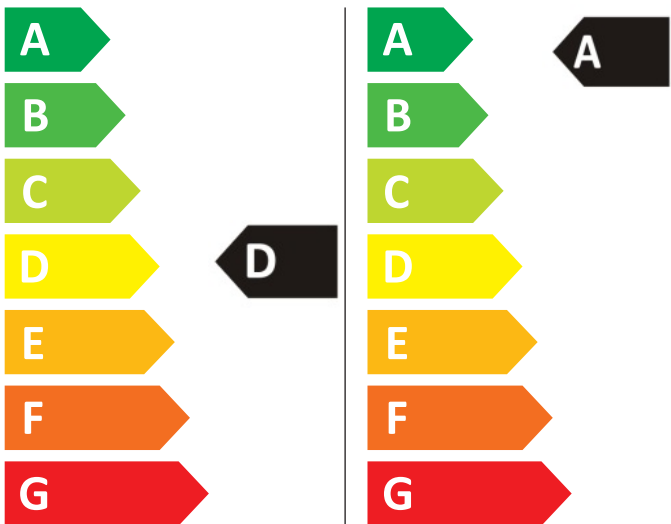

Energetska nalepnica

CANDY mašina za pranje i sušenje ROW4856DWMCE/1-S

The logo for the brand CANDY, featuring the word in a bold, blue, italicized sans-serif font.

Tehnoteka je online destinacija za upoređivanje cena i karakteristika bele tehnike, potrošačke elektronike i IT uređaja kod trgovinskih lanaca i internet prodavnica u Srbiji. Naša stranica vam omogućava da istražite najnovije informacije, detaljne karakteristike i konkurentne cene proizvoda.

Posetite nas i uživajte u ekskluzivnom iskustvu pametne kupovine klikom na link:

<https://tehnoteka.rs/p/candy-masina-za-pranje-i-susenje-row4856dwmce1-s-akcija-cena/>

ENERG

CANDY

ROW4856DWMCE/1-S

🚰 266 kWh/100🔄