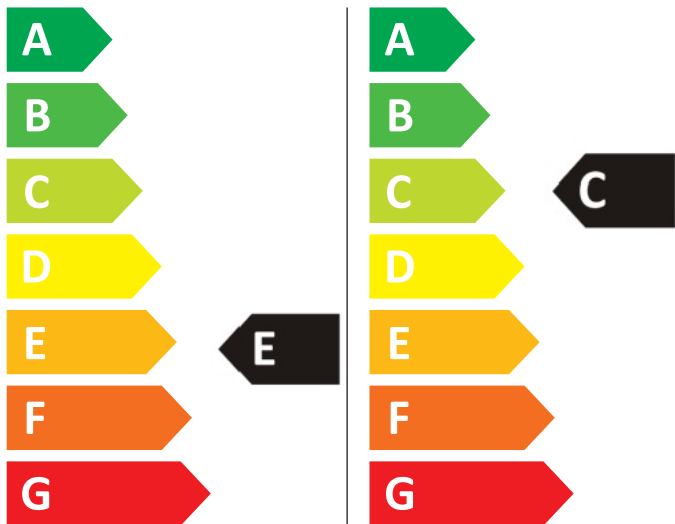

## Energetska nalepnica

CANDY mašina za pranje i sušenje CSOW44645TWE/2-S

**CANDY**

Tehnoteka je online destinacija za upoređivanje cena i karakteristika bele tehnike, potrošačke elektronike i IT uređaja kod trgovinskih lanaca i internet prodavnica u Srbiji. Naša stranica vam omogućava da istražite najnovije informacije, detaljne karakteristike i konkurentne cene proizvoda.

# ENERG

CANDY

CSOW44645TWE/2-S

Water icon **267** kWh/100

Water icon **56** kWh/100

**4,0** kg

**6,0** kg

**67** L