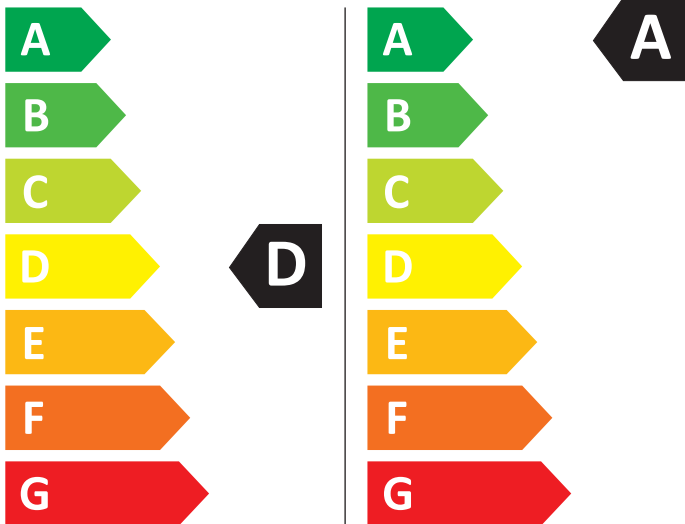

Posetite nas i uživajte u ekskluzivnom iskustvu pametne kupovine klikom na link:

<https://tehnoteka.rs/p/bosch-masina-za-pranje-i-susenje-vesa-wdu8h543eu-akcija-cena/>

ENERG

Bosch

WDU8H543EU

307 kWh / 100

49 kWh / 100