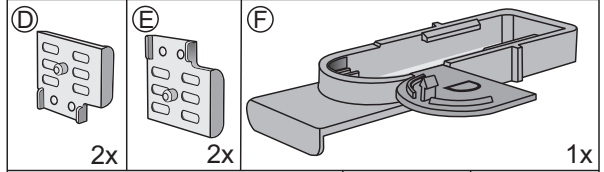

A (mm)	B (mm)	C (mm)
540	1772	1775-1780
555	1772	1775-1780

3x

N