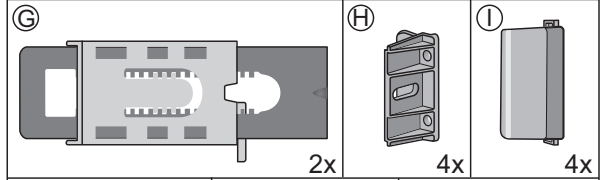

A (mm)	B (mm)	C (mm)
540	1772	1775-1780
555	1772	1775-1780

3x

N