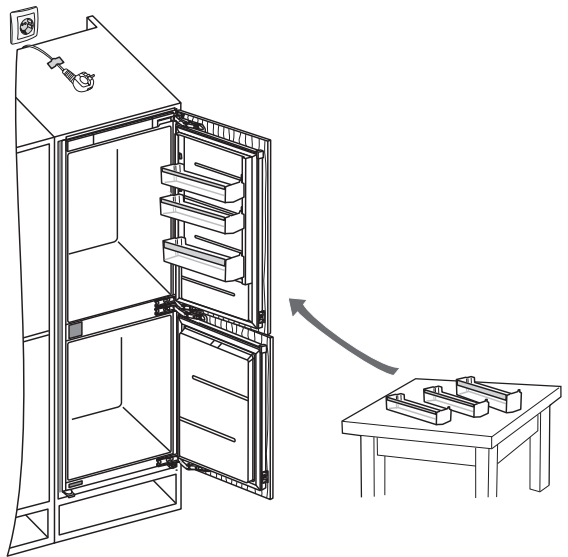

4x

26

▲ U 1x V 1x

27

VGRADNJA COMBI BI540  
ŠKARJASTI TEČAJ

un (11-18)

Ovaj dokument je originalno proizveden i objavljen od strane proizvođača, brenda Gorenje, i preuzet je sa njihove zvanične stranice. S obzirom na ovu činjenicu, Tehnoteka ističe da ne preuzima odgovornost za tačnost, celovitost ili pouzdanost informacija, podataka, mišljenja, saveta ili izjava sadržanih u ovom dokumentu.