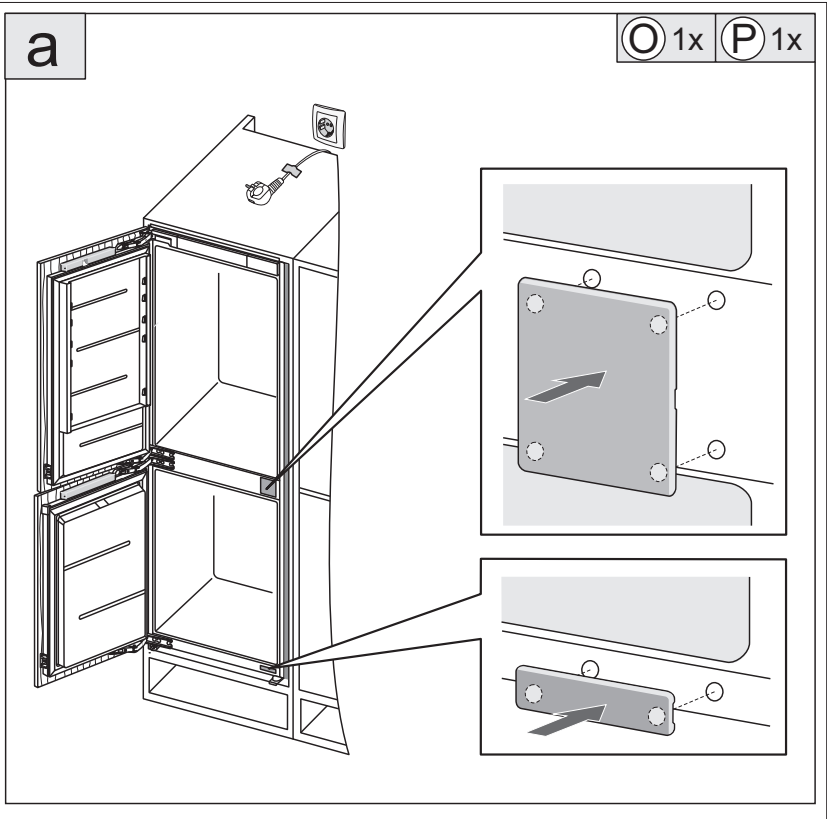

4x

26

▲ U 1x V 1x

27

VGRADNJA COMBI BI540  
ŠKARJASTI TEČAJ

un (11-18)

Ovaj dokument je originalno proizveden i objavljen od strane proizvođača, brenda Gorenje, i preuzet je sa njihove zvanične stranice. S obzirom na ovu činjenicu, Tehnoteka ističe da ne preuzima odgovornost za tačnost, celovitost ili pouzdanost informacija, podataka, mišljenja, saveta ili izjava sadržanih u ovom dokumentu.