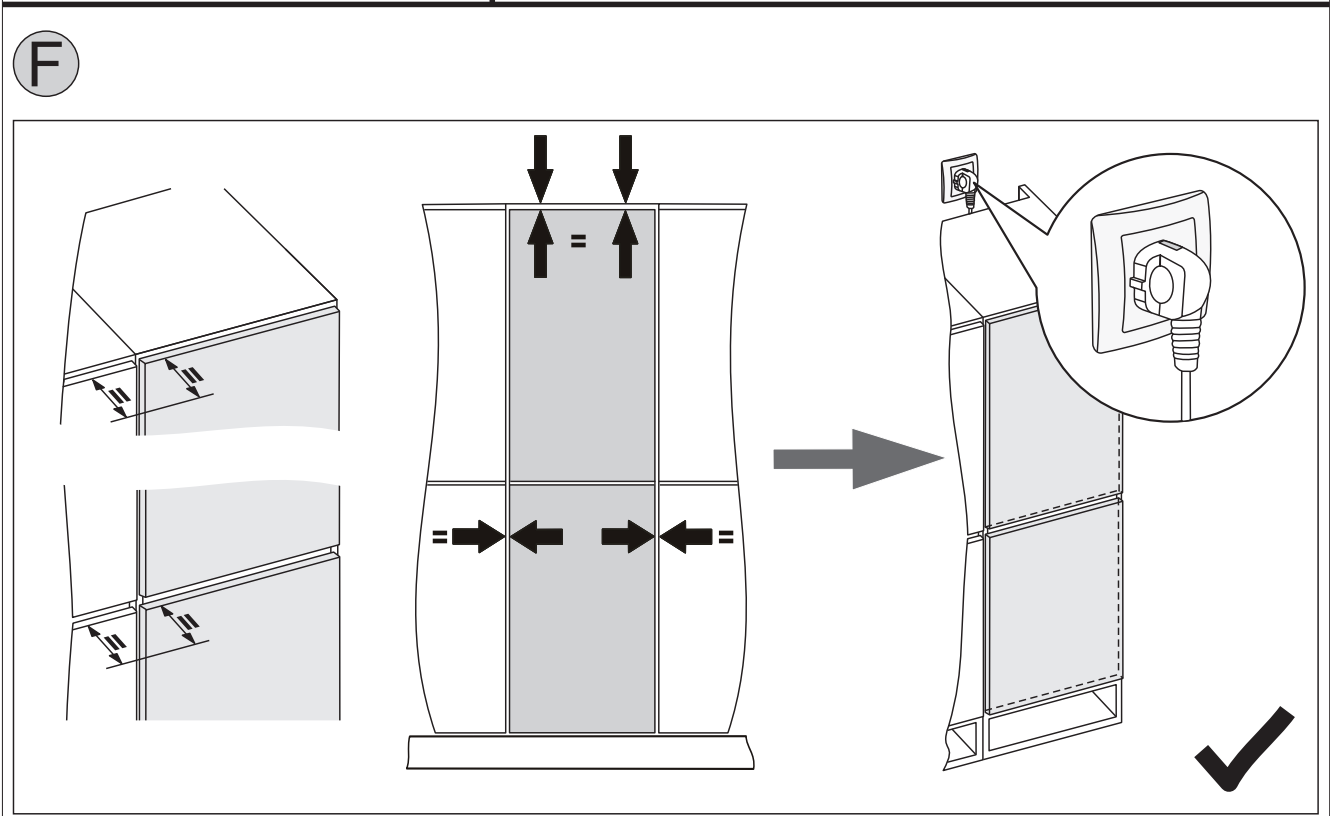

4x

26

▲ U 1x V 1x

27

VGRADNJA COMBI BI540  
ŠKARJASTI TEČAJ

un (11-18)

Ovaj dokument je originalno proizveden i objavljen od strane proizvođača, brenda Gorenje, i preuzet je sa njihove zvanične stranice. S obzirom na ovu činjenicu, Tehnoteka ističe da ne preuzima odgovornost za tačnost, celovitost ili pouzdanost informacija, podataka, mišljenja, saveta ili izjava sadržanih u ovom dokumentu.