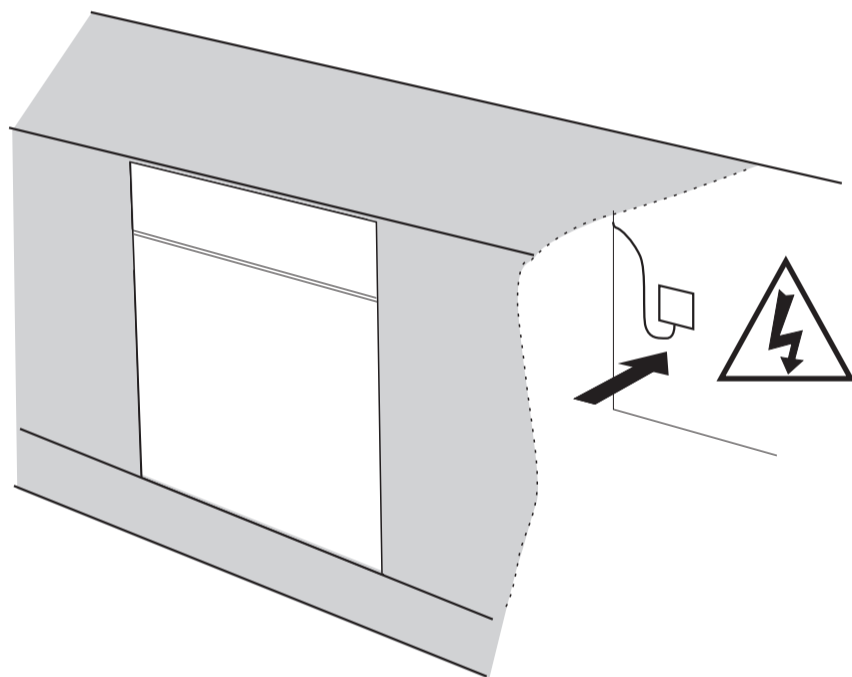

Posetite nas i uživajte u ekskluzivnom iskustvu pametne kupovine klikom na link:

<https://tehnoteka.rs/p/gorenje-ugradna-rerna-gbf22ilmf-akcija-cena/>

A

B

CABLE

TYP	BO3xxxCxx-x	H05VV-F 3G1,5
	BO3xxxlxx-x	
	BO3xxxSxx-x	
	BO3xxxNxx-x	H05V2V2-F 3G1,5
	BO3xxxMxx-x	
	BO3xxxLxx-x	