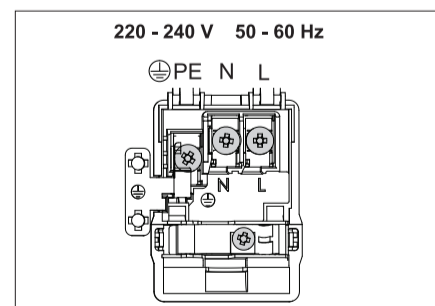

Posetite nas i uživajte u ekskluzivnom iskustvu pametne kupovine klikom na link:

<https://tehnoteka.rs/p/gorenje-ugradna-rerna-gbf22ilmf-akcija-cena/>

A

B

CABLE

TYP	BO3xxxCxx-x	H05VV-F 3G1,5
	BO3xxxlxx-x	
	BO3xxxSxx-x	
	BO3xxxNxx-x	H05V2V2-F 3G1,5
	BO3xxxMxx-x	
	BO3xxxLxx-x	