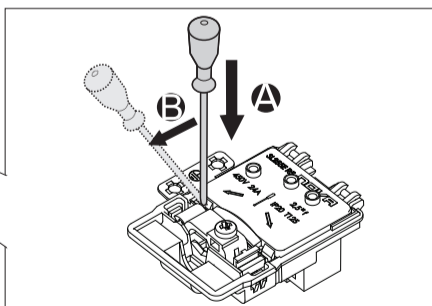

Posetite nas i uživajte u ekskluzivnom iskustvu pametne kupovine klikom na link:

<https://tehnoteka.rs/p/gorenje-ugradna-rerna-gbf22ilmf-akcija-cena/>

A

B

CABLE

TYP	BO3xxxCxx-x	H05VV-F 3G1,5
	BO3xxxlxx-x	
	BO3xxxSxx-x	
	BO3xxxNxx-x	H05V2V2-F 3G1,5
	BO3xxxMxx-x	
	BO3xxxLxx-x	