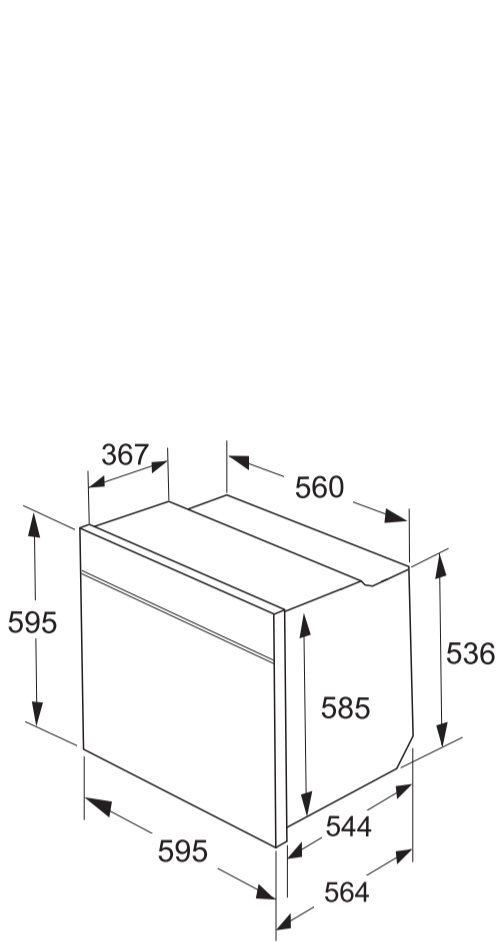

Uputstvo za montažu

GORENJE ugradna rerna GBF22ILMF

gorenje

Tehnoteka je online destinacija za upoređivanje cena i karakteristika bele tehnike, potrošačke elektronike i IT uređaja kod trgovinskih lanaca i internet prodavnica u Srbiji. Naša stranica vam omogućava da istražite najnovije informacije, detaljne karakteristike i konkurentne cene proizvoda.

Posetite nas i uživajte u ekskluzivnom iskustvu pametne kupovine klikom na link:

<https://tehnoteka.rs/p/gorenje-ugradna-rerna-gbf22ilmf-akcija-cena/>

A

B

CABLE

TYP	BO3xxxCxx-x	H05VV-F 3G1,5
	BO3xxxlxx-x	
	BO3xxxSxx-x	
	BO3xxxNxx-x	H05V2V2-F 3G1,5
	BO3xxxMxx-x	
	BO3xxxLxx-x	