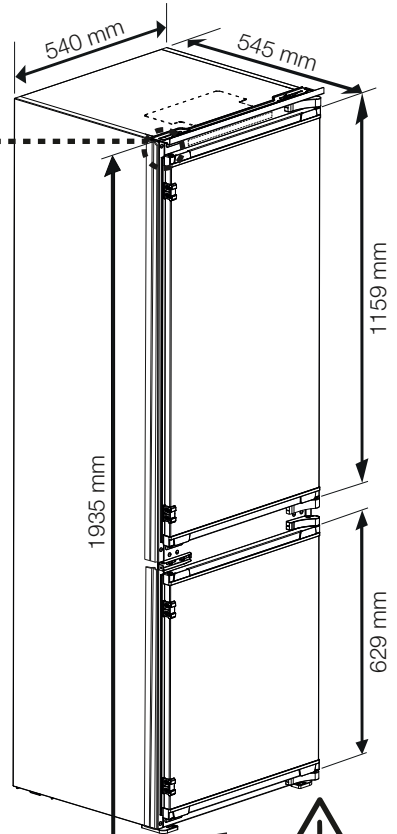

EN Installation instructions  
FR Instructions d'installation  
DE Hinweise zur Installation  
IT Istruzioni di installazione  
RO Instrucțiuni de instalare  
TR Montaj Talimatları

K54306B (EB\_HEB\_NEB) - Sliding

1

- ! - No wooden back wall.  
 - Pas de panneau arrière en bois.  
 - Keine Holzrückwand.  
 - Nessun pannello posteriore in legno.  
 - Fără panou spate din lemn.  
 - Ahşap arka panel yok.

2

4

5

4\*

5\*