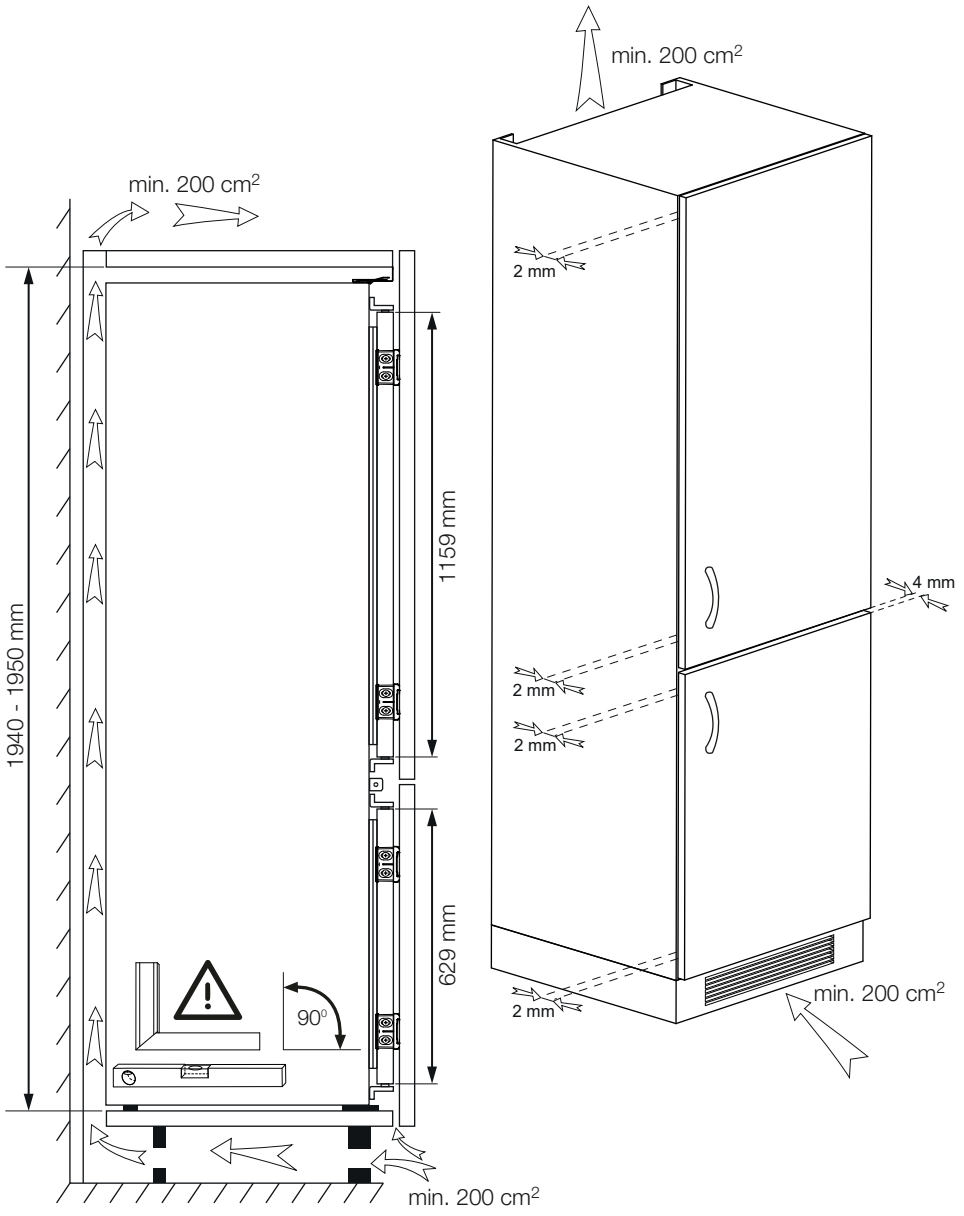

EN Installation instructions  
FR Instructions d'installation  
DE Hinweise zur Installation  
IT Istruzioni di installazione  
RO Instrucțiuni de instalare  
TR Montaj Talimatları

K54306B (EB\_HEB\_NEB) - Sliding

1

- ! - No wooden back wall.  
 - Pas de panneau arrière en bois.  
 - Keine Holzrückwand.  
 - Nessun pannello posteriore in legno.  
 - Fără panou spate din lemn.  
 - Ahşap arka panel yok.

2

4

5

4\*

5\*