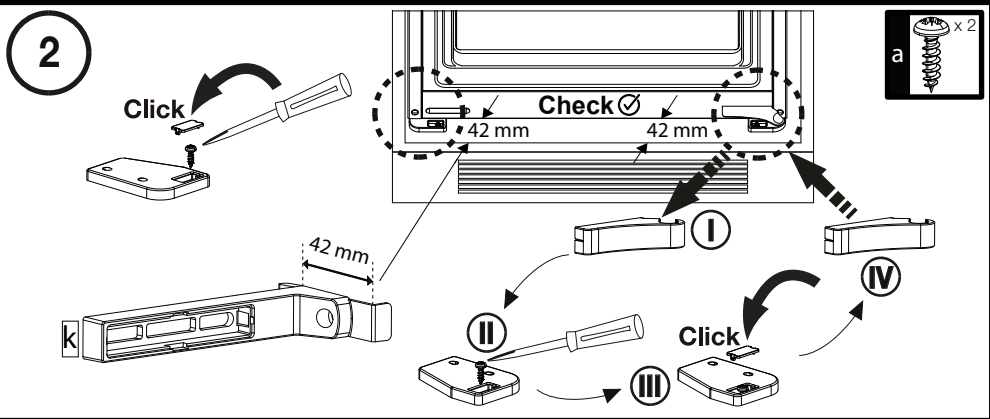

EN Installation instructions
FR Instructions d'installation
DE Hinweise zur Installation
IT Istruzioni di installazione
RO Instrucțiuni de instalare
TR Montaj Talimatları

K54275HB (HEB_NEB) / K54285B (EB) - Sliding

1

- ! - No wooden back wall.
 - Pas de panneau arrière en bois.
 - Keine Holzrückwand.
 - Nessun pannello posteriore in legno.
 - Fără panou spate din lemn.
 - Ahşap arka panel yok.

2

4

5

4*

5*