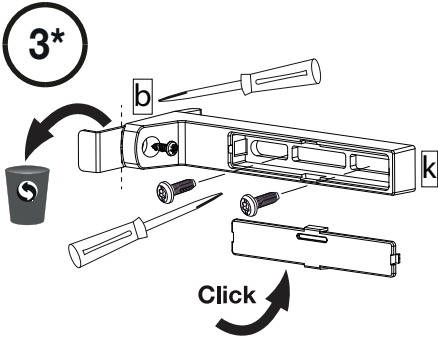

EN Installation instructions
FR Instructions d'installation
DE Hinweise zur Installation
IT Istruzioni di installazione
RO Instrucțiuni de instalare
TR Montaj Talimatları

K54275HB (HEB_NEB) / K54285B (EB) - Sliding

1

- ! - No wooden back wall.
 - Pas de panneau arrière en bois.
 - Keine Holzrückwand.
 - Nessun pannello posteriore in legno.
 - Fără panou spate din lemn.
 - Ahşap arka panel yok.

2

4

5

4*

5*