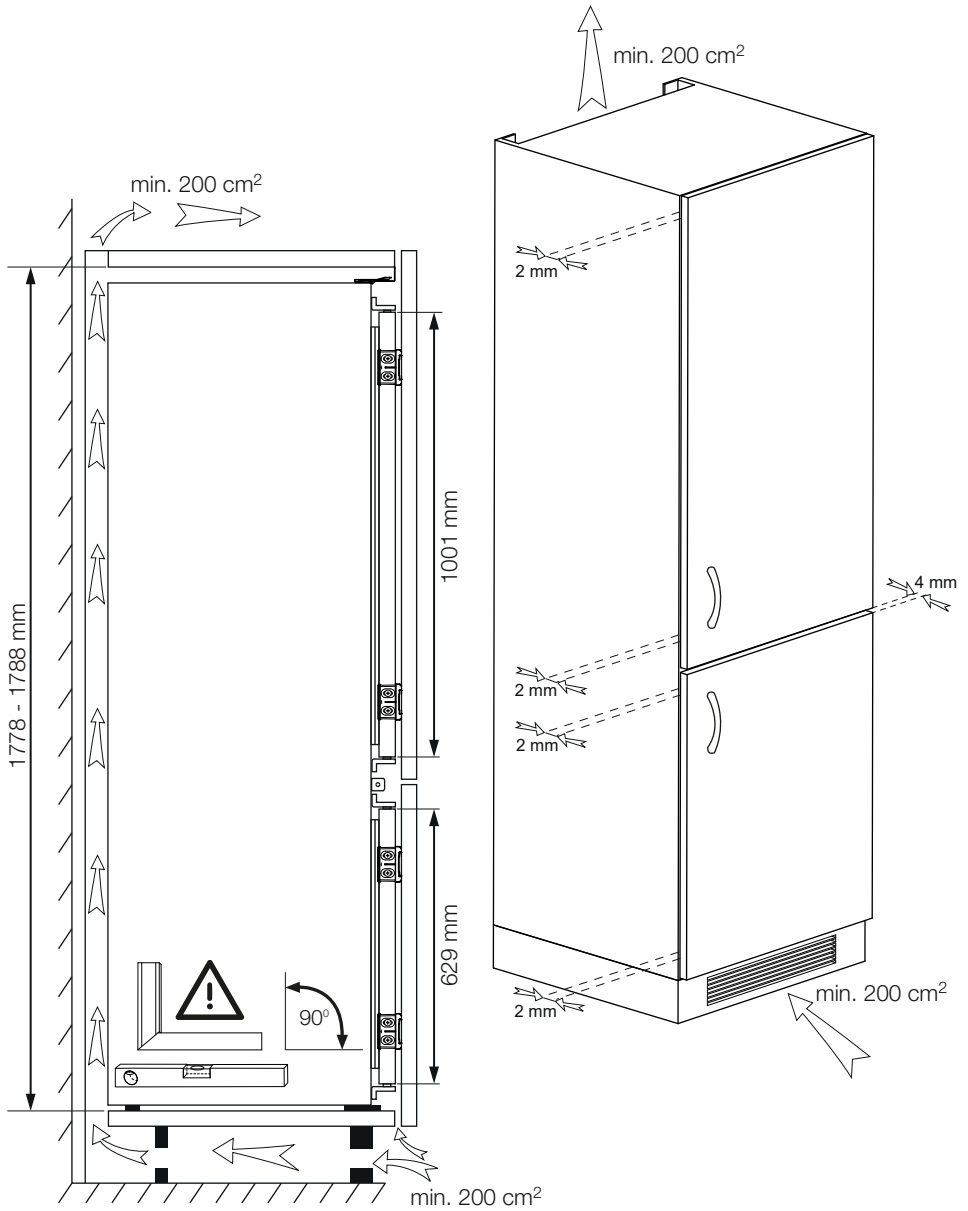

EN Installation instructions
FR Instructions d'installation
DE Hinweise zur Installation
IT Istruzioni di installazione
RO Instrucțiuni de instalare
TR Montaj Talimatları

K54275HB (HEB_NEB) / K54285B (EB) - Sliding

1

- ! - No wooden back wall.
 - Pas de panneau arrière en bois.
 - Keine Holzrückwand.
 - Nessun pannello posteriore in legno.
 - Fără panou spate din lemn.
 - Ahşap arka panel yok.

2

4

5

4*

5*