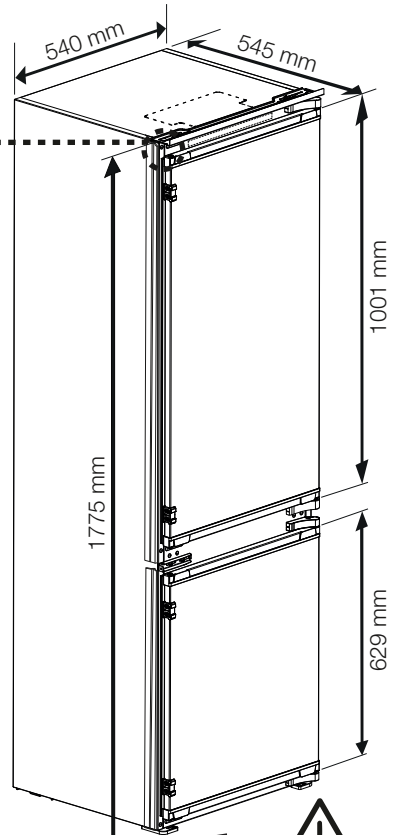

EN Installation instructions
FR Instructions d'installation
DE Hinweise zur Installation
IT Istruzioni di installazione
RO Instrucțiuni de instalare
TR Montaj Talimatları

K54275HB (HEB_NEB) / K54285B (EB) - Sliding

1

- ! - No wooden back wall.
 - Pas de panneau arrière en bois.
 - Keine Holzrückwand.
 - Nessun pannello posteriore in legno.
 - Fără panou spate din lemn.
 - Ahşap arka panel yok.

2

4

5

4*

5*