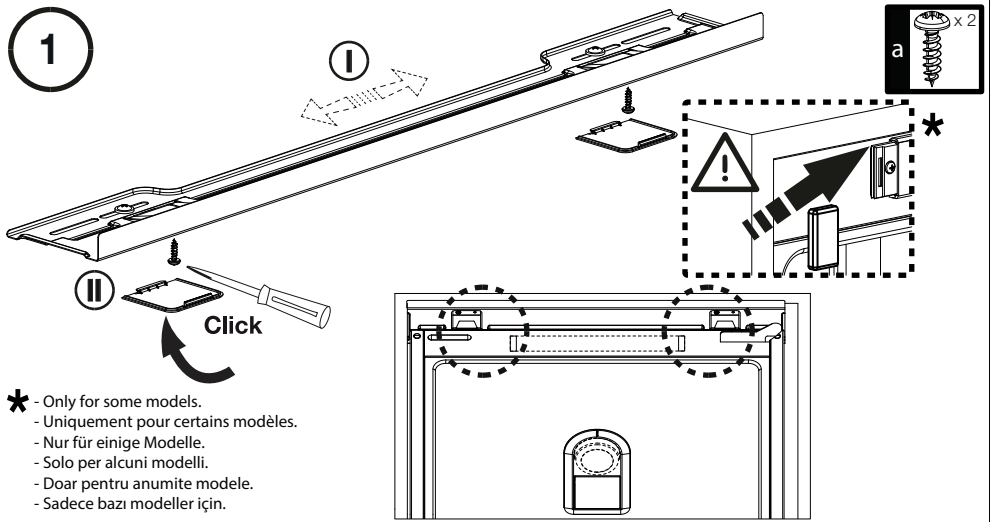

EN Installation instructions
FR Instructions d'installation
DE Hinweise zur Installation
IT Istruzioni di installazione
RO Instrucțiuni de instalare
TR Montaj Talimatları

K54275HB (HEB_NEB) / K54285B (EB) - Sliding

1

- ! - No wooden back wall.
 - Pas de panneau arrière en bois.
 - Keine Holzrückwand.
 - Nessun pannello posteriore in legno.
 - Fără panou spate din lemn.
 - Ahşap arka panel yok.

2

4

5

4*

5*