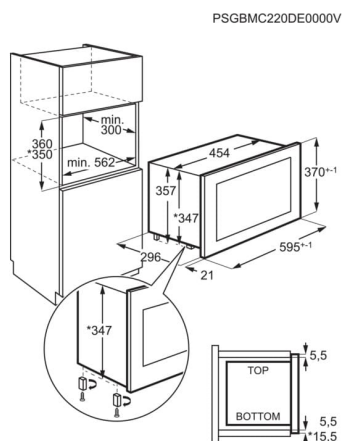

**Funkcija ReTurntable mikrotalasne rerne pamti odakle je tanjir krenuo**

Projektovali smo ovu mikrotalasnu rernu tako da jela uvek budu u idealnom položaju. Vrata se otključavaju kada se tanjir ReTurntable vrati na početni položaj. Drške šolja nikad nisu okrenute u pogrešnom smeru, a vrući tanjiri nisu u nezgodnom položaju. Svaki put imate lak pristup.

Specifikacije

Microwave output power W	800
Grill output power W	0
Power levels	5
Volume gross - Top oven	17
Noise power in dB(A) - Top Oven.	60
Installation	FBI
Dimensions HxWxD in mm	371x594x316
BI dimensions HxWxD in mm	360x562x300
ProductTitle	Electrolux 800 ugradna mikrotalasna rena
Cooking modes	Microwave
Cooking stages	0
Frequency	50
Color	Black
ColorEnglish	Black
Cavity material	Painted steel
Voltage	220-240
Required fuse (A)	10
Product Partner Code	All Open