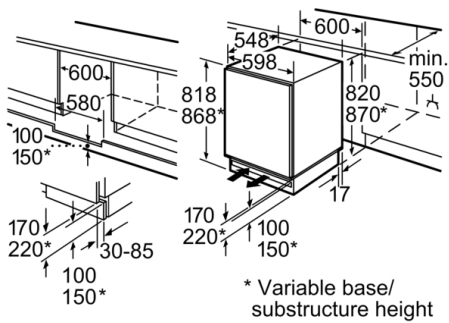

Seriya 6, Podugradni frižider sa odeljkom zamrzivača, 82 x 60 cm, fiksna šarka KUL15AFF0

Space for electrical connection next to the appliance on the left or right-hand side.
Ventilation space in the base.

Measurements in mm

Mere u milimetrima
Preporuka, veličina procepa za ravnu šarku

F	R	X
16-19	0-3	2,5
20	0-1	3
	2-3	2,5
21	0-1	3
	2-3	2,5
22	0	4
	1	3,5
	2-3	3

Potrebno je pridržavati se preporučenih veličina procepa kako bi se obezbedilo otvaranje vrata uređaja bez sudaranja i izbegla oštećenja na kuhinjskom nameštaju.

A	B	C
1500-1750	22	22
720-1400	19	19
A1	15	19
A2	15	19