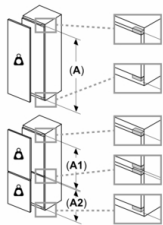

A	B	C
1500-1750	22	22
720-1400	19	19
A1	15	19
A2	15	19