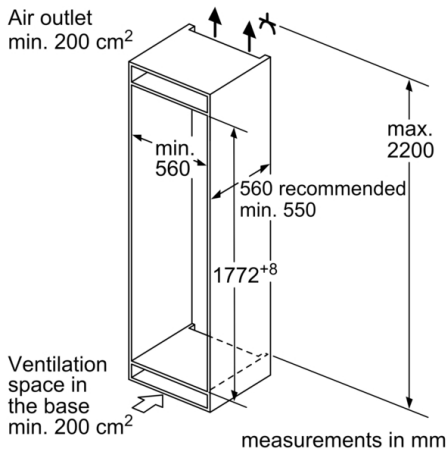

Dimenzije niše: 1775.0 x 560 x 550 mm

Neto težina: 53,4 kg

Zaštita: 10 A

Otvaranje u: Right reversible

Voltaža: 220-240 V

Frekvencija: 50 Hz

Dužina priključnog kabla: 230 cm

Čuvanje kod kvara električne energije (h): 12 h

### Dimenzije

- Dimenzije (V x Š x D): 177 x 54 x 55 cm
- Ugradne dimenzije (V x Š x D): 177.5 x 56 x 55 cm

**Serija 4, Ugradni frižider sa zamrzivačem dole, 177.2 x 54.1 cm, fiksna šarka KIV87VFE0**

The specified unit door dimensions are valid for a door gap of 4 mm.

measurements in mm

Mere u milimetrima  
Preporuka, veličina procepa za ravnu šarku