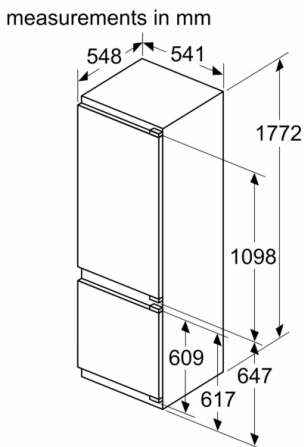

Serija 4, Ugradni frižider sa zamrzivačem dole, 177.2 x 54.1 cm, fiksna šarka KIV87VFE0

The specified unit door dimensions are valid for a door gap of 4 mm.

measurements in mm