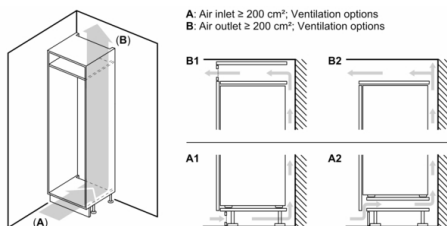

### Dimenzije

- Dimenzije (V x Š x D): 177 x 54 x 55 cm
- Ugradne dimenzije (V x Š x D): 177.5 x 56 x 55 cm

**Serija 4, Ugradni frižider sa zamrzivačem dole, 177.2 x 54.1 cm, fiksna šarka KIV87VFE0**

The specified unit door dimensions are valid for a door gap of 4 mm.

measurements in mm

Mere u milimetrima  
Preporuka, veličina procepa za ravnu šarku

	F	R	X
16-19	0-3	2,5	
	20	0-1	3
21	2-3	2,5	
	22	0-1	3
22	2-3	2,5	
	0	4	
	1	3,5	
	2-3	3	

Potrebno je pridržavati se preporučenih veličina procepa kako bi se obezbedilo otvaranje vrata uređaja bez sudaranja i izbegla oštećenja na kuhinjskom nameštaju.