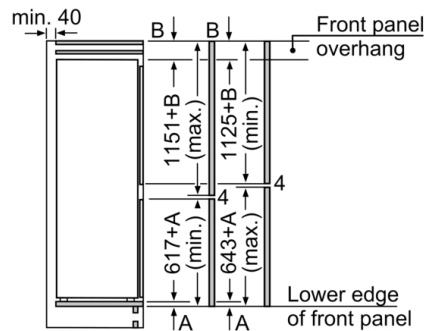

Serija 4, Ugradni frižider sa zamrzivačem dole, 177.2 x 54.1 cm, fiksna šarka KIV87VFE0

The specified unit door dimensions are valid for a door gap of 4 mm.

measurements in mm