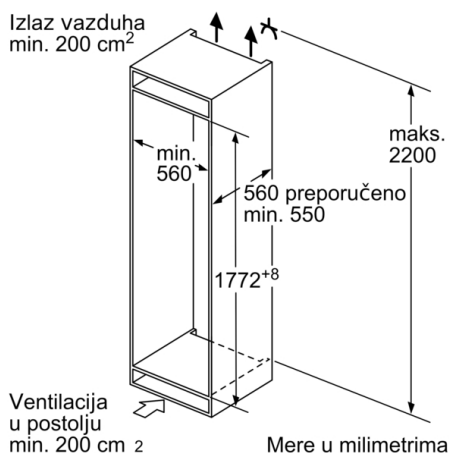

Dimenzije niše: 1775.0 x 560 x 550 mm

Neto težina: 62,9 kg

Priključna vrednost: 90 W

Zaštita: 10 A

Otvaranje u: Right reversible

Voltaža: 220-240 V

Frekvencija: 50 Hz

Dužina priključnog kabla: 230 cm

Dimenzije

- Dimenzije (V x Š x D): 177 x 56 x 55 cm
- Ugradne dimenzije (V x Š x D): 177.5 x 56 x 55 cm

Tehničke informacije

- Desno otvaranje vrata, promenljivo
- Priključna snaga: 90 W
- Napon: 220 - 240 V V
- Transportne ručke

**Serija 6, Ugradni frižider sa zamrzivačem
dole, 177.2 x 55.8 cm, fiksna šarka
KIS86AFE0**

Mere u milimetrima

Mere u milimetrima

Navedene mere vrata elementa važe za procep vrata od 4 mm.

Dimenzije u mm

Mere u milimetrima
Preporuka, veličina procepa za ravnu šarku