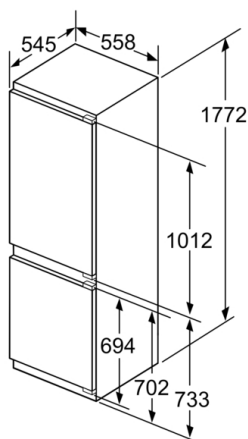

Dimenzije niše: 1775.0 x 560 x 550 mm

Neto težina: 62,9 kg

Priključna vrednost: 90 W

Zaštita: 10 A

Otvaranje u: Right reversible

Voltaža: 220-240 V

Frekvencija: 50 Hz

Dužina priključnog kabla: 230 cm

Dimenzije

- Dimenzije (V x Š x D): 177 x 56 x 55 cm
- Ugradne dimenzije (V x Š x D): 177.5 x 56 x 55 cm

Tehničke informacije

- Desno otvaranje vrata, promenljivo
- Priključna snaga: 90 W
- Napon: 220 - 240 V V
- Transportne ručke

**Serija 6, Ugradni frižider sa zamrzivačem
dole, 177.2 x 55.8 cm, fiksna šarka
KIS86AFE0**

Mere u milimetrima

Mere u milimetrima

Navedene mere vrata elementa važe za procep vrata od 4 mm.

Dimenzije u mm

Mere u milimetrima
Preporuka, veličina procepa za ravnu šarku