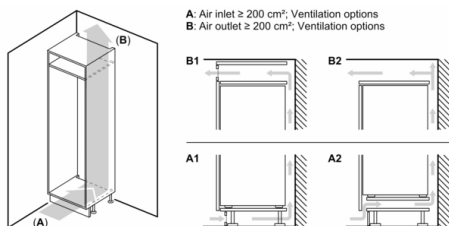

**Serija 6, Ugradni frižider sa zamrzivačem
dole, 177.2 x 55.8 cm, fiksna šarka
KIS86AFE0**

Navedene mere vrata elementa važe za procep vrata od 4 mm.

Dimenzije u mm

Mere u milimetrima
Preporuka, veličina procepa za ravnu šarku

Potrebno je pridržavati se preporučenih veličina procepa kako bi se obezbedilo otvaranje vrata uređaja bez sudaranja i izbegla oštećenja na kuhinjskom nameštaju.