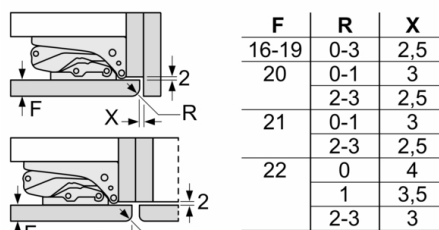

Dimenzije

- Dimenzije (V x Š x D): 177 x 56 x 55 cm
- Ugradne dimenzije (V x Š x D): 177.5 x 56 x 55 cm

Tehničke informacije

- Desno otvaranje vrata, promenljivo
- Priključna snaga: 90 W
- Napon: 220 - 240 V V
- Transportne ručke

**Serija 6, Ugradni frižider sa zamrzivačem
dole, 177.2 x 55.8 cm, fiksna šarka
KIS86AFE0**

Mere u milimetrima

Mere u milimetrima

Navedene mere vrata elementa važe za procep vrata od 4 mm.

Dimenzije u mm

Mere u milimetrima
Preporuka, veličina procepa za ravnu šarku