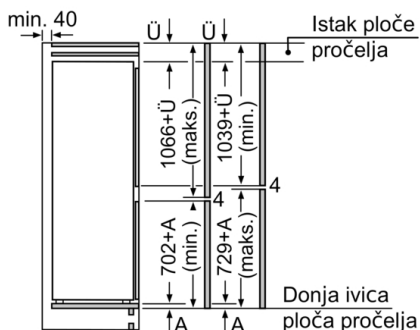

Dimenzije niše: 1775.0 x 560 x 550 mm

Neto težina: 62,9 kg

Priključna vrednost: 90 W

Zaštita: 10 A

Otvaranje u: Right reversible

Voltaža: 220-240 V

Frekvencija: 50 Hz

Dužina priključnog kabla: 230 cm

Dimenzije

- Dimenzije (V x Š x D): 177 x 56 x 55 cm
- Ugradne dimenzije (V x Š x D): 177.5 x 56 x 55 cm

Tehničke informacije

- Desno otvaranje vrata, promenljivo
- Priključna snaga: 90 W
- Napon: 220 - 240 V V
- Transportne ručke

**Serija 6, Ugradni frižider sa zamrzivačem
dole, 177.2 x 55.8 cm, fiksna šarka
KIS86AFE0**

Mere u milimetrima

Mere u milimetrima

Navedene mere vrata elementa važe za procep vrata od 4 mm.

Dimenzije u mm

Mere u milimetrima
Preporuka, veličina procepa za ravnu šarku