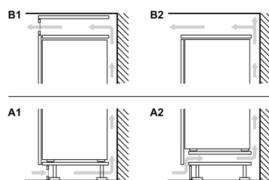

Serija 4, Ugradni frižider, 88 x 56 cm, fiksna šarka

KIR21VFE0

Mere u milimetrima

Preporuka, veličina procepa za ravnu šarku

F	R	X
16-19	0-3	2,5
20	0-1	3
	2-3	2,5
21	0-1	3
	2-3	2,5
22	0	4
	1	3,5
	2-3	3

Potrebno je pridržavati se preporučenih veličina procepa kako bi se obezbedilo otvaranje vrata uređaja bez sudaranja i izbegla oštećenja na kuhinjskom nameštaju.

A	B	C
1500-1750	22	22
720-1400	19	19
A1	15	19
A2	15	19