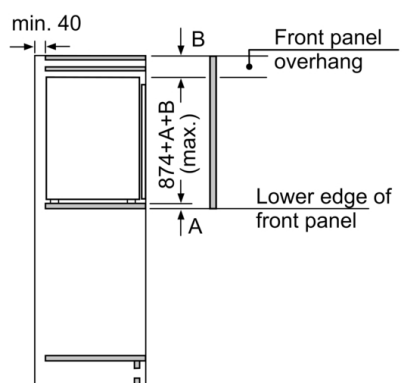

Serija 4, Ugradni frižider, 88 x 56 cm, fiksna šarka

KIR21VFE0

measurements in mm