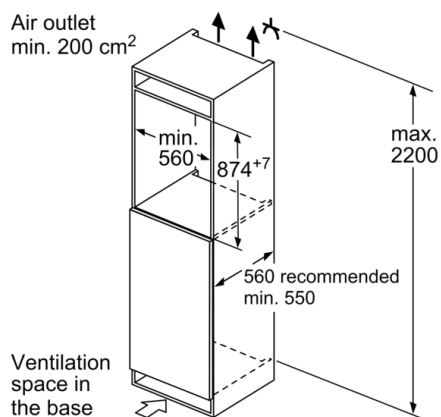

measurements in mm

Mere u milimetrima

Preporuka, veličina procepa za ravnu šarku

F	R	X
16-19	0-3	2,5
20	0-1	3
	2-3	2,5
21	0-1	3
	2-3	2,5
22	0	4
	1	3,5
	2-3	3

Potrebno je pridržavati se preporučenih veličina procepa kako bi se obezbedilo otvaranje vrata uređaja bez sudaranja i izbegla oštećenja na kuhinjskom nameštaju.

A	B	C
1500-1750	22	22
720-1400	19	19
A1	15	19
A2	15	19