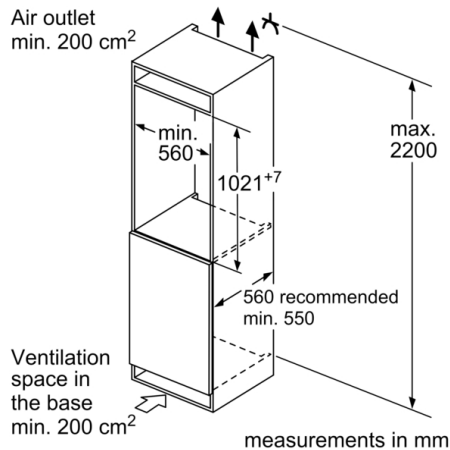

measurements in mm