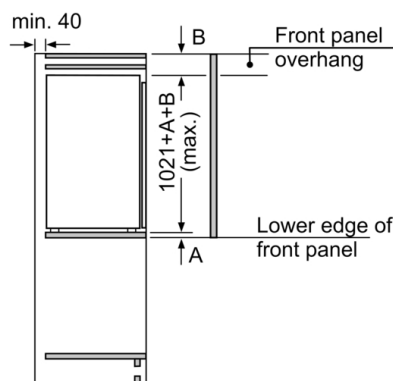

Seriya 4, Ugradni frižider sa odeljkom zamrzivača, 102.5 x 56 cm, fiksna šarka KIL32VFE0

Dimenzije u mm

measurements in mm