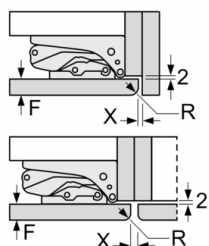

Mere u milimetrima
Preporuka, veličina procepa za ravnu šarku

F	R	X
16-19	0-3	2,5
20	0-1	3
	2-3	2,5
21	0-1	3
	2-3	2,5
22	0	4
	1	3,5
	2-3	3