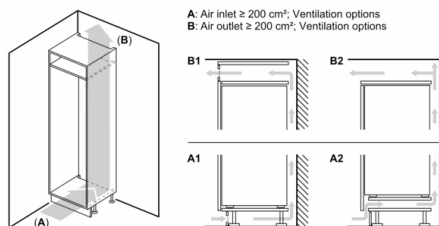

Seriya 4, Ugradni frižider sa odeljkom zamrzivača, 102.5 x 56 cm, fiksna šarka KIL32VFE0

Dimenzije u mm

measurements in mm

measurements in mm

Mere u milimetrima
Preporuka, veličina procepa za ravnu šarku

F	R	X
16-19	0-3	2,5
20	0-1	3
	2-3	2,5
21	0-1	3
	2-3	2,5
22	0	4
	1	3,5
	2-3	3

A	B	C
1500-1750	22	22
720-1400	19	19
A1	15	19
A2	15	19

Potrebno je pridržavati se preporučenih veličina procepa kako bi se obezbedilo otvaranje vrata uređaja bez sudaranja i izbegla oštećenja na kuhinjskom nameštaju.