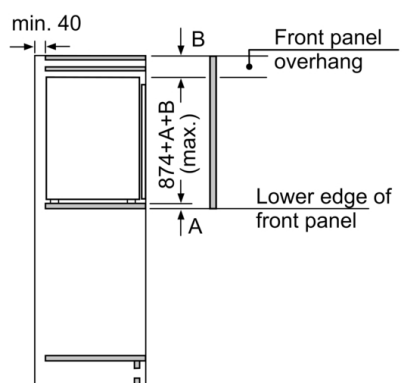

Serija 4, Ugradni frižider sa odeljkom zamrzivača, 88 x 56 cm, fiksna šarka KIL22VFE0

measurements in mm