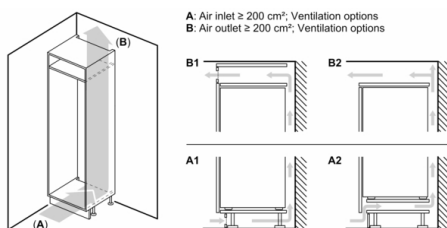

Serija 4, Ugradni frižider sa odeljkom zamrzivača, 88 x 56 cm, fiksna šarka KIL22VFE0

Mere u milimetrima
Preporuka, veličina procepa za ravnu šarku

F	R	X
16-19	0-3	2,5
20	0-1	3
	2-3	2,5
21	0-1	3
	2-3	2,5
22	0	4
	1	3,5
	2-3	3

Potrebno je pridržavati se preporučenih veličina procepa kako bi se obezbedilo otvaranje vrata uređaja bez sudaranja i izbegla oštećenja na kuhinjskom nameštaju.

A	B	C
1500-1750	22	22
720-1400	19	19
A1	15	19
A2	15	19