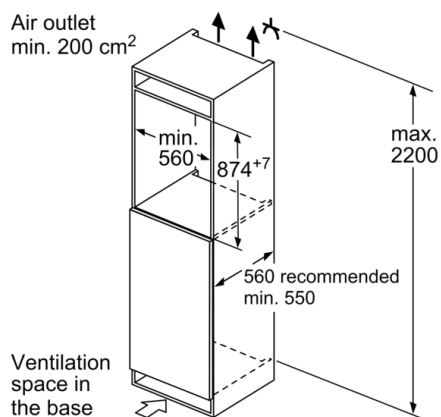

measurements in mm