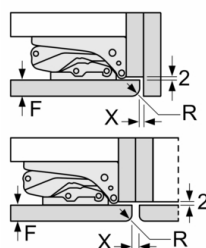

Mere u milimetrima
Preporuka, veličina procepa za ravnu šarku

F	R	X
16-19	0-3	2,5
20	0-1	3
	2-3	2,5
21	0-1	3
	2-3	2,5
22	0	4
	1	3,5
	2-3	3

Potrebno je pridržavati se preporučenih veličina procepa kako bi se obezbedilo otvaranje vrata uređaja bez sudaranja i izbegla oštećenja na kuhinjskom nameštaju.