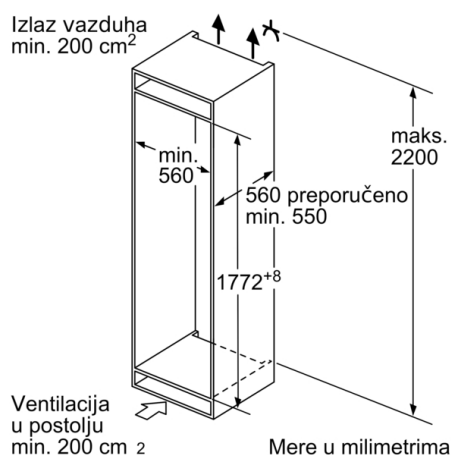

Mere u milimetrima