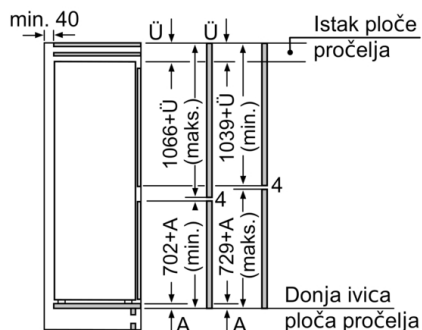

Navedene mere vrata elementa važe za procep vrata od 4 mm.

Dimenzije u mm

Mere u milimetrima
Preporuka, veličina procepa za ravnu šarku

	F	R	X
16-19	0-3	2,5	
	20	0-1	3
21	2-3	2,5	
	22	0-1	3
22	2-3	2,5	
		0	4
		1	3,5
	2-3	3	

Potrebno je pridržavati se preporučenih veličina procepa kako bi se obezbedilo otvaranje vrata uređaja bez sudaranja i izbegla oštećenja na kuhinjskom nameštaju.