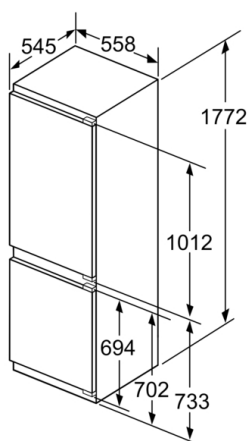

Serija 8, Ugradni frižider sa zamrzivačem dole, 177.2 x 55.8 cm, fiksna šarka KIF86PFE0

Mere u milimetrima