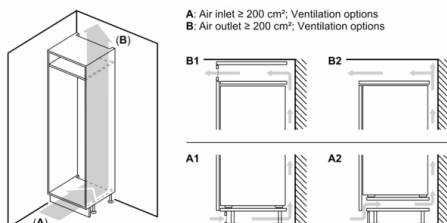

A	B	C
1500-1750	22	22	
720-1400	19	19	
A1	15	19	
A2	15	19