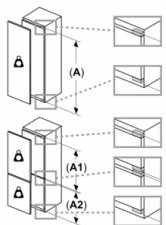

Serija 8, Ugradni frižider, 177.5 x 56 cm, fiksna šarka KIF81PFE0

	A	B	C
1500-1750	22	22	22
720-1400	19	19	19
A1	15	19	
A2	15	19