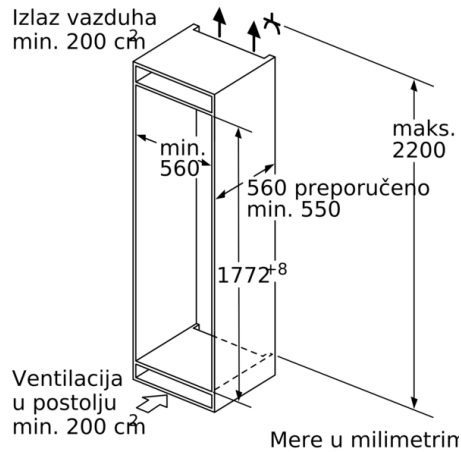

**Serija 8, Ugradni frižider, 177.5 x 56 cm,
fiksna šarka
KIF81PFE0**