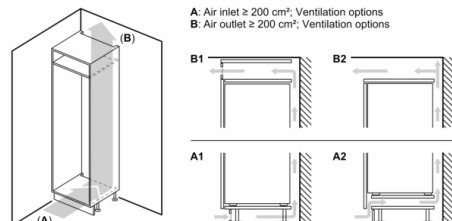

**Serija 8, Ugradni frižider, 177.5 x 56 cm,
fiksna šarka
KIF81PFE0**

Maksimalno dozvoljena težina prednje strane nameštaja

Montirana vrata nameštaja, koja prekoračuju dozvoljenu težinu, mogu uzrokovati oštećenja i ugrožavanje funkcija.

T: visina vrata uređaja uklj. šarke u mm:	šarku bez amortizacije, vrata u kg:	šarku sa amortizacijom, vrata u kg:
1500-1750	22	22

Mere u milimetrima
Preporuka, veličina procepa za ravnu šarku

F	R	X
16-19	0-3	2,5
20	0-1	3
21	2-3	2,5
	0-1	3
22	2-3	2,5
	0	4
	1	3,5
	2-3	3

Potrebno je pridržavati se preporučenih veličina procepa kako bi se obezbedilo otvaranje vrata uređaja bez sudaranja i izbegla oštećenja na kuhinjskom nameštaju.