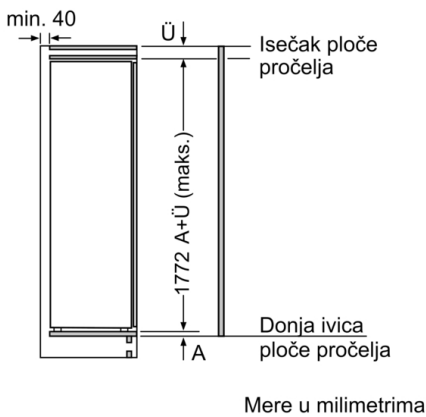

**Serija 8, Ugradni frižider, 177.5 x 56 cm,
fiksna šarka
KIF81PFE0**