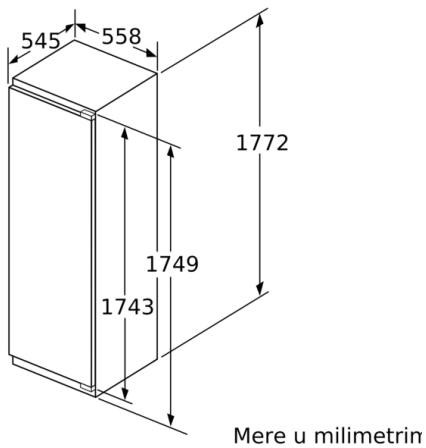

**Serija 8, Ugradni frižider, 177.5 x 56 cm,
fiksna šarka
KIF81PFE0**