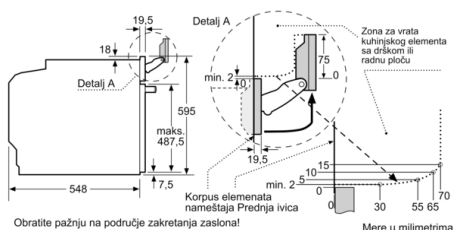

Seriya 8, Ugradna rečna sa funkcijom pečenja na pari, 60 x 60 cm, Crna HSG636BB1