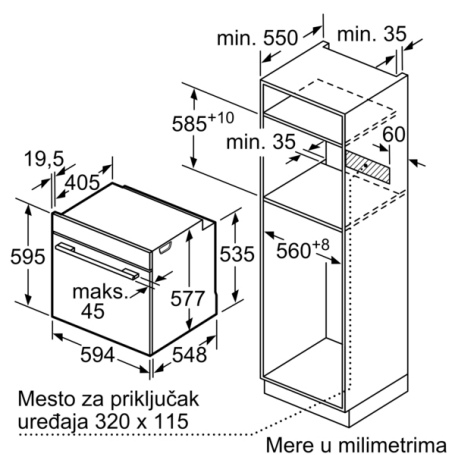

Seriya 8, Ugradna rečna sa funkcijom pečenja na pari, 60 x 60 cm, Crna HSG636BB1