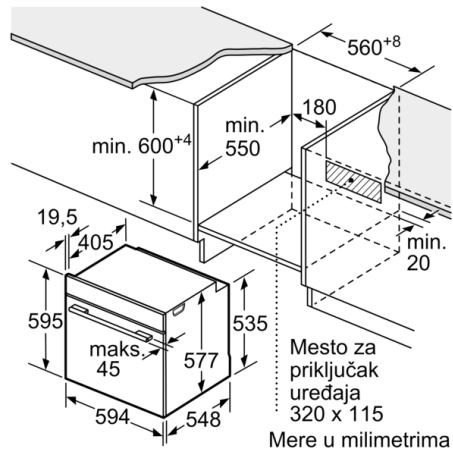

Tehničke informacije:

- Dužina strujnog kabla: 120 cm
- 220 - 240 V
- Priključna snaga: 3.6 kW
- Energetska klasa (prema EU br. 65/2014): A+(na skali energetskih klasa od A+++ do D)
Potrošnja električne energije po ciklusu u konvencionalnom režimu:0.87 kWh
Potrošnja električne energije po ciklusu u turbo konvencionalnom režimu:0.69 kWh
Broj prostora za pečenje: 1 Izvor toplote: električna rerna
Zapremina:71 l

Dimenzije:

- Dimenzije (VxŠxD): 595 mm x 594 mm x 548 mm
- Dimenzije niše (VxŠxD): 585 - 595 x 560 - 568 x 550
- „Pogledajte ugradne dimenzije naznačene u dijagramu za ugradnju“
- Preporučujemo vam da izaberete komplementarne proizvode unutar SER8, kako bi se osigurao optimalan dizajn kombinacija ugrađenih uređaja.

Seriya 8, Ugradna rečna sa funkcijom pečenja na pari, 60 x 60 cm, Crna HSG636BB1

If the appliance will be installed underneath a hob, the following worktop thicknesses (including substructure if necessary) must be taken into account.

Hob type	min. worktop thickness	
	fitted	flush
Induction hob	37 mm	38 mm
Full surface Induction hob	47 mm	48 mm
Gas hob	30 mm	38 mm
Electric hob	27 mm	30 mm

Ovaj dokument je originalno proizveden i objavljen od strane proizvođača, brenda Bosch, i preuzet je sa njihove zvanične stranice. S obzirom na ovu činjenicu, Tehnoteka ističe da ne preuzima odgovornost za tačnost, celovitost ili pouzdanost informacija, podataka, mišljenja, saveta ili izjava sadržanih u ovom dokumentu.