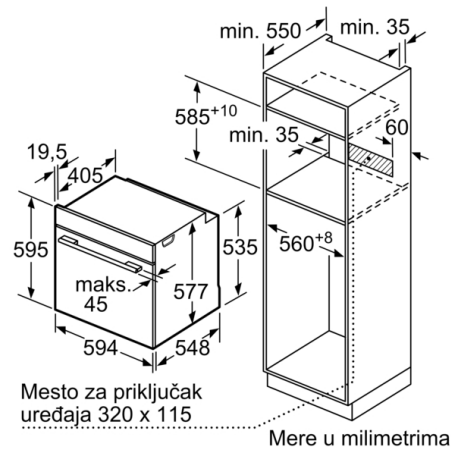

Seriya 8, Ugradna rerna sa dodatnom funkcijom pečenja na pari, 60 x 60 cm, Nerđajući čelik HRG6769S6