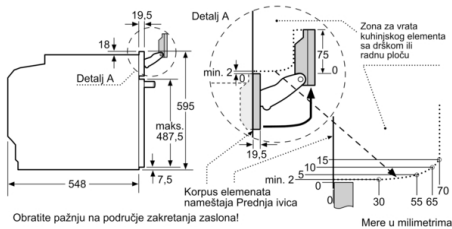

Seriya 8, Ugradna rerna sa dodatnom funkcijom pečenja na pari, 60 x 60 cm, Nerđajući čelik HRG6769S6