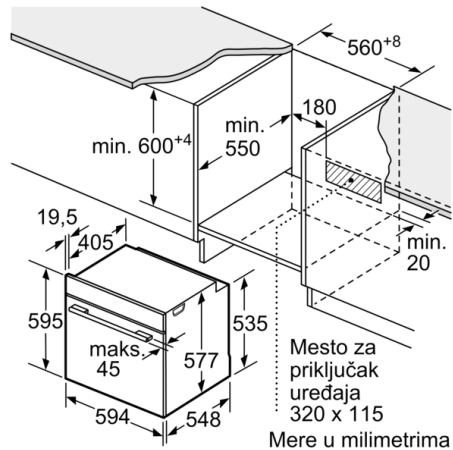

Tehničke informacije:

- Dužina strujnog kabla: 120 cm
- 220 - 240 V
- Priključna snaga: 3.6 kW
- Energetska klasa (prema EU br. 65/2014): A(na skali energetskih klasa od A+++ do D)
Potrošnja električne energije po ciklusu u konvencionalnom režimu: 0.9 kWh
Potrošnja električne energije po ciklusu u turbo konvencionalnom režimu: 0.74 kWh
Broj prostora za pečenje: 1 Izvor toplote: električna rerna
Zapremina: 71 l

Dimenzije:

- Dimenzije (VxŠxD): 595 mm x 594 mm x 548 mm
- Dimenzije niše (VxŠxD): 585 - 595 x 560 - 568 x 550
- „Pogledajte ugradne dimenzije naznačene u dijagramu za ugradnju“
- Preporučujemo vam da izaberete komplementarne proizvode unutar SER8, kako bi se osigurao optimalan dizajn kombinacija ugrađenih uređaja.

Seriya 8, Ugradna rerna sa dodatnom funkcijom pečenja na pari, 60 x 60 cm, Nerđajući čelik HRG6753S2

If the appliance will be installed underneath a hob, the following worktop thicknesses (including substructure if necessary) must be taken into account.

Hob type	min. worktop thickness	
	fitted	flush
Induction hob	37 mm	38 mm
Full surface Induction hob	47 mm	48 mm
Gas hob	30 mm	38 mm
Electric hob	27 mm	30 mm

Ovaj dokument je originalno proizveden i objavljen od strane proizvođača, brenda Bosch, i preuzet je sa njihove zvanične stranice. S obzirom na ovu činjenicu, Tehnoteka ističe da ne preuzima odgovornost za tačnost, celovitost ili pouzdanost informacija, podataka, mišljenja, saveta ili izjava sadržanih u ovom dokumentu.