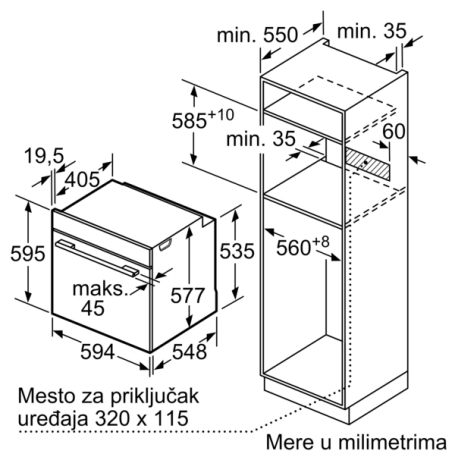

Seriya 8, Ugradna rerna sa dodatnom funkcijom pečenja na pari, 60 x 60 cm, Nerđajući čelik HRG6753S2