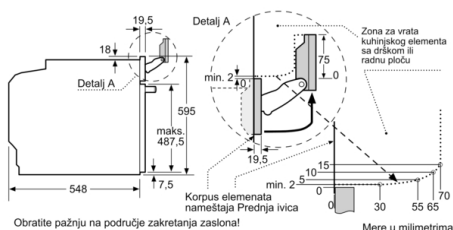

Seriya 8, Ugradna rerna sa dodatnom funkcijom pečenja na pari, 60 x 60 cm, Nerđajući čelik HRG6753S2