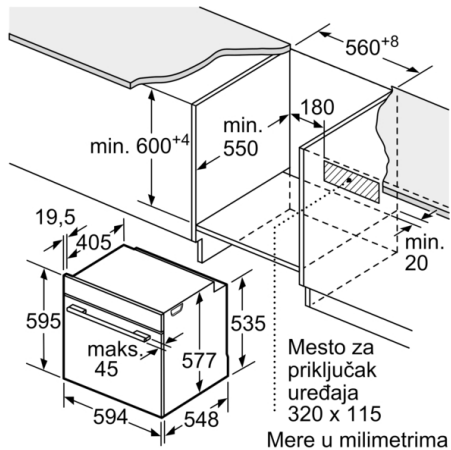

Tehničke informacije:

- Dužina strujnog kabla: 120 cm
- 220 - 240 V
- Priključna snaga: 3.6 kW
- Energetska klasa (prema EU br. 65/2014): A+(na skali energetskih klasa od A+++ do D)
Potrošnja električne enegrije po ciklusu u konvencionalnom režimu:0.87 kWh
Potrošnja električne energije po ciklusu u turbo konvencionalnom režimu:0.69 kWh
Broj prostora za pečenje: 1 Izvor toplote: električna rerna
Zapremina:71 l

Dimenzije:

- Dimenzije (VxŠxD): 595 mm x 594 mm x 548 mm
- Dimenzije niše (VxŠxD): 585 - 595 x 560 - 568 x 550
- „Pogledajte ugradne dimenzije naznačene u dijagramu za ugradnju“
- Preporučujemo vam da izaberete komplementarne proizvode unutar SER8, kako bi se osigurao optimalan dizajn kombinacija ugrađenih uređaja.

Seriya 8, Ugradna rerna sa dodatnom funkcijom pečenja na pari, 60 x 60 cm, Nerđajući čelik HRG635BS1

If the appliance will be installed underneath a hob, the following worktop thicknesses (including substructure if necessary) must be taken into account.

Hob type	min. worktop thickness	
	fitted	flush
Induction hob	37 mm	38 mm
Full surface Induction hob	47 mm	48 mm
Gas hob	30 mm	38 mm
Electric hob	27 mm	30 mm

Ovaj dokument je originalno proizveden i objavljen od strane proizvođača, brenda Bosch, i preuzet je sa njihove zvanične stranice. S obzirom na ovu činjenicu, Tehnoteka ističe da ne preuzima odgovornost za tačnost, celovitost ili pouzdanost informacija, podataka, mišljenja, saveta ili izjava sadržanih u ovom dokumentu.