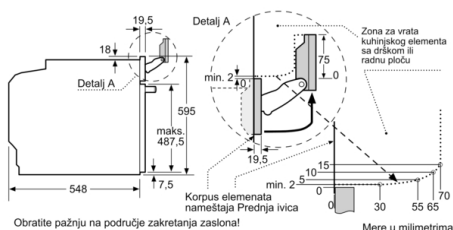

Seriya 8, Ugradna rerna sa dodatnom funkcijom pečenja na pari, 60 x 60 cm, Nerđajući čelik HRG635BS1