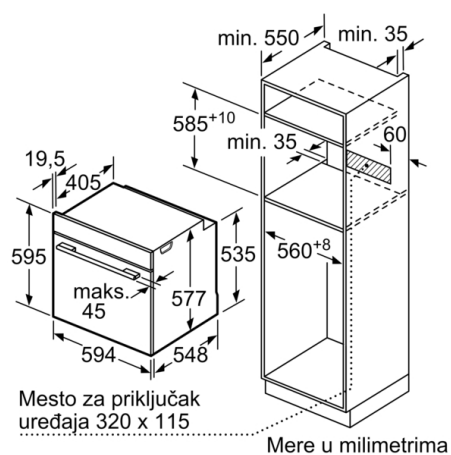

Seriya 8, Ugradna rerna sa dodatnom funkcijom pečenja na pari, 60 x 60 cm, Nerđajući čelik HRG635BS1