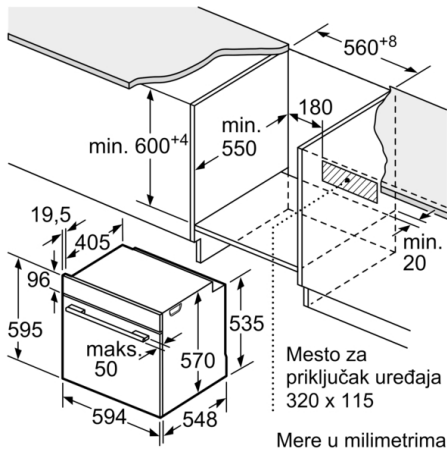

Seriya 6, Ugradna rerna sa dodatnom funkcijom pečenja na pari, 60 x 60 cm, Nerđajući čelik HRA578BS6