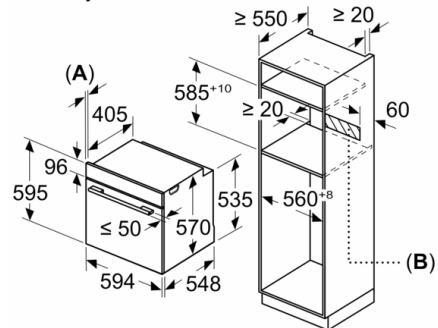

Dimenzije:

- Dimenzije (VxŠxD): 595 mm x 594 mm x 548 mm
- Dimenzije niše (VxŠxD): 585 - 595 x 560 - 568 x 550
- „Pogledajte ugradne dimenzije naznačene u dijagramu za ugradnju“
- Preporučujemo vam da izaberete komplementarne proizvode unutar SER6, kako bi se osigurao optimalan dizajn kombinacija ugrađenih uređaja.

Seriya 6, Ugradna rerna sa dodatnom funkcijom pečenja na pari, 60 x 60 cm, Nerđajući čelik HRA578BS6

Ugradnja sa pločom za kuvanje.

Dimenzije u mm

Ovaj dokument je originalno proizveden i objavljen od strane proizvođača, brenda Bosch, i preuzet je sa njihove zvanične stranice. S obzirom na ovu činjenicu, Tehnoteka ističe da ne preuzima odgovornost za tačnost, celovitost ili pouzdanost informacija, podataka, mišljenja, saveta ili izjava sadržanih u ovom dokumentu.