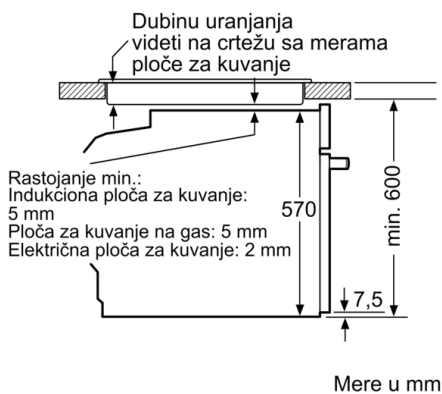

Tehničke informacije:

- Dužina strujnog kabla: 120 cm
- 220 - 240 V
- Priključna snaga: 3.6 kW
- Energetska klasa (prema EU br. 65/2014): A (na skali energetskih klasa od A+++ do D)
Potrošnja električne energije po ciklusu u konvencionalnom režimu: 0.99 kWh
Potrošnja električne energije po ciklusu u turbo konvencionalnom režimu: 0.81 kWh
Broj prostora za pečenje: 1 Izvor toplote: električna rerna
Zapremina: 71 l

Dimenzije:

- Dimenzije (VxŠxD): 595 mm x 594 mm x 548 mm
- Dimenzije niše (VxŠxD): 585 - 595 x 560 - 568 x 550
- „Pogledajte ugradne dimenzije naznačene u dijagramu za ugradnju“
- Preporučujemo vam da izaberete komplementarne proizvode unutar SER6, kako bi se osigurao optimalan dizajn kombinacija ugrađenih uređaja.

Seriya 6, Ugradna rerna sa dodatnom funkcijom pečenja na pari, 60 x 60 cm, Nerđajući čelik HRA578BS6

Ugradnja sa pločom za kuvanje.

Dimenzije u mm

Ovaj dokument je originalno proizveden i objavljen od strane proizvođača, brenda Bosch, i preuzet je sa njihove zvanične stranice. S obzirom na ovu činjenicu, Tehnoteka ističe da ne preuzima odgovornost za tačnost, celovitost ili pouzdanost informacija, podataka, mišljenja, saveta ili izjava sadržanih u ovom dokumentu.