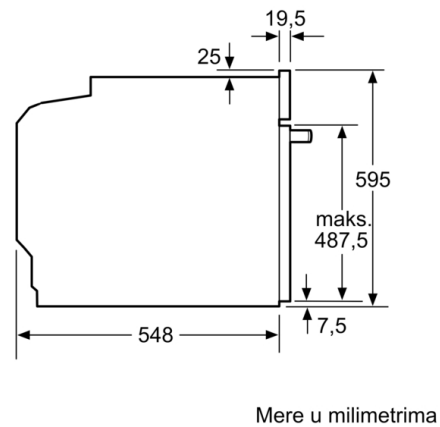

Seriya 6, Ugradna rerna sa dodatnom funkcijom pečenja na pari, 60 x 60 cm, Nerđajući čelik HRA578BS6