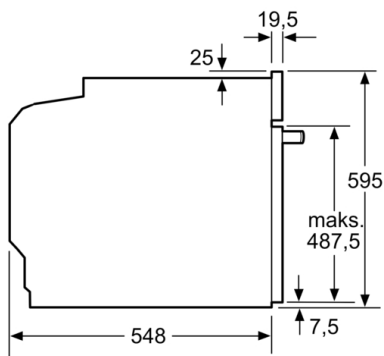

Dimenzije:

- Dimenzije (VxŠxD): 595 mm x 594 mm x 548 mm
- Dimenzije niše (VxŠxD): 585 - 595 x 560 - 568 x 550
- „Pogledajte ugradne dimenzije naznačene u dijagramu za ugradnju“
- Preporučujemo vam da izaberete komplementarne proizvode unutar SER4, kako bi se osigurao optimalan dizajn kombinacija ugrađenih uređaja.

Seriya 4, Ugradna rerna sa dodatnom funkcijom pečenja na pari, 60 x 60 cm, Crna HRA574BB0

Dimenzije u mm

A: 19,5 mm

B: Prostor za priključak aparata 320 x 115 mm

Ugradnja sa pločom za kuvanje.

Mere u mm

Mere u milimetrima