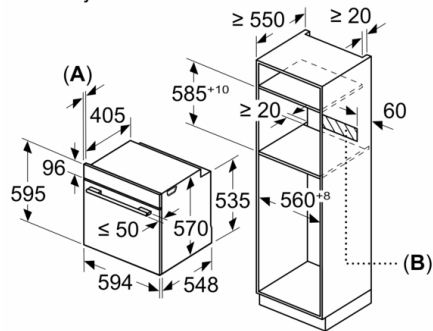

Pripadajući pribor:

- Rešetka, Univerzalna posuda za pečenje

Bezbednost:

- Veoma niska temperatura vrata
- door lock electrical
- Sigurnosna brava za decu Sigurnosno isključivanje

Tehničke informacije:

- Dužina strujnog kabla: 120 cm
- 220 - 240 V
- Priključna snaga: 3.6 kW
- Energetska klasa (prema EU br. 65/2014): A (na skali energetskih klasa od A+++ do D)
- Potrošnja električne energije po ciklusu u konvencionalnom režimu: 0.99 kWh
- Potrošnja električne energije po ciklusu u turbo konvencionalnom režimu: 0.81 kWh
- Broj prostora za pečenje: 1 Izvor toplote: električna rerna
- Zapremina: 71 l

Dimenzije:

- Dimenzije (VxŠxD): 595 mm x 594 mm x 548 mm
- Dimenzije niše (VxŠxD): 585 - 595 x 560 - 568 x 550
- „Pogledajte ugradne dimenzije naznačene u dijagramu za ugradnju“
- Preporučujemo vam da izaberete komplementarne proizvode unutar SER4, kako bi se osigurao optimalan dizajn kombinacija ugrađenih uređaja.

Seriya 4, Ugradna rerna sa dodatnom funkcijom pečenja na pari, 60 x 60 cm, Crna HRA574BB0

Dimenzije u mm

A: 19,5 mm

B: Prostor za priključak aparata 320 x 115 mm

Ugradnja sa pločom za kuvanje.

Mere u mm

Mere u milimetrima