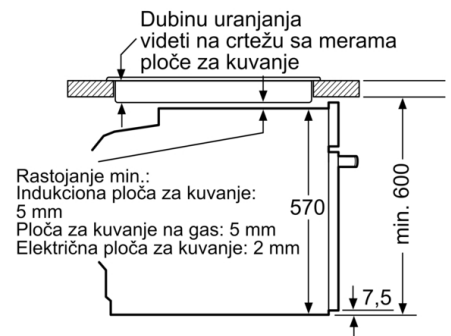

Pripadajući pribor:

- Rešetka, Univerzalna posuda za pečenje

Bezbednost:

- Veoma niska temperatura vrata
- door lock electrical
- Sigurnosna brava za decu Sigurnosno isključivanje

Tehničke informacije:

- Dužina strujnog kabla: 120 cm
- 220 - 240 V
- Priključna snaga: 3.6 kW
- Energetska klasa (prema EU br. 65/2014): A (na skali energetskih klasa od A+++ do D)
- Potrošnja električne energije po ciklusu u konvencionalnom režimu: 0.99 kWh
- Potrošnja električne energije po ciklusu u turbo konvencionalnom režimu: 0.81 kWh
- Broj prostora za pečenje: 1 Izvor toplote: električna rerna
- Zapremina: 71 l

Dimenzije:

- Dimenzije (VxŠxD): 595 mm x 594 mm x 548 mm
- Dimenzije niše (VxŠxD): 585 - 595 x 560 - 568 x 550
- „Pogledajte ugradne dimenzije naznačene u dijagramu za ugradnju“
- Preporučujemo vam da izaberete komplementarne proizvode unutar SER4, kako bi se osigurao optimalan dizajn kombinacija ugrađenih uređaja.

Seriya 4, Ugradna rerna sa dodatnom funkcijom pečenja na pari, 60 x 60 cm, Crna HRA574BB0

Dimenzije u mm

A: 19,5 mm

B: Prostor za priključak aparata 320 x 115 mm

Ugradnja sa pločom za kuvanje.

Mere u mm

Mere u milimetrima