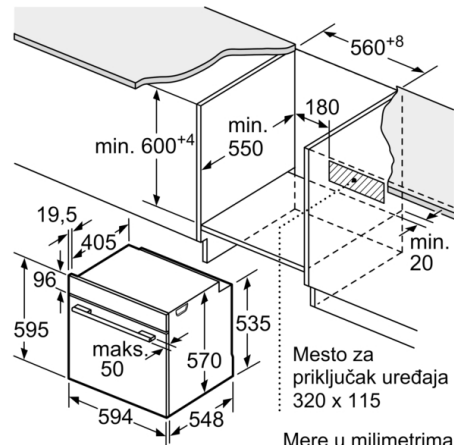

Pripadajući pribor:

- Rešetka, Univerzalna posuda za pečenje

Bezbednost:

- Veoma niska temperatura vrata
- door lock electrical
- Sigurnosna brava za decu Sigurnosno isključivanje

Tehničke informacije:

- Dužina strujnog kabla: 120 cm
- 220 - 240 V
- Priključna snaga: 3.6 kW
- Energetska klasa (prema EU br. 65/2014): A (na skali energetskih klasa od A+++ do D)
- Potrošnja električne energije po ciklusu u konvencionalnom režimu: 0.99 kWh
- Potrošnja električne energije po ciklusu u turbo konvencionalnom režimu: 0.81 kWh
- Broj prostora za pečenje: 1 Izvor toplote: električna rerna
- Zapremina: 71 l

Dimenzije:

- Dimenzije (VxŠxD): 595 mm x 594 mm x 548 mm
- Dimenzije niše (VxŠxD): 585 - 595 x 560 - 568 x 550
- „Pogledajte ugradne dimenzije naznačene u dijagramu za ugradnju“
- Preporučujemo vam da izaberete komplementarne proizvode unutar SER4, kako bi se osigurao optimalan dizajn kombinacija ugrađenih uređaja.

Seriya 4, Ugradna rerna sa dodatnom funkcijom pečenja na pari, 60 x 60 cm, Crna HRA574BB0

Dimenzije u mm

A: 19,5 mm

B: Prostor za priključak aparata 320 x 115 mm

Ugradnja sa pločom za kuvanje.

Mere u mm

Mere u milimetrima