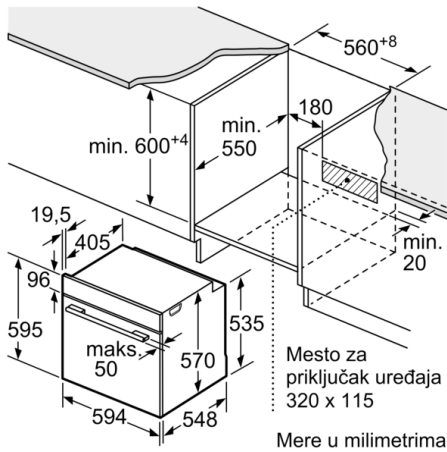

Serie | 6, Ugradna rerna sa dodatnom funkcijom pečenja na pari, 60 x 60 cm, Nerđajući čelik HRA518BS1