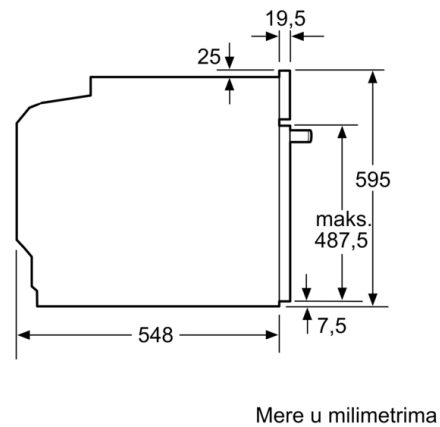

Serie | 6, Ugradna rerna sa dodatnom funkcijom pečenja na pari, 60 x 60 cm, Nerđajući čelik HRA518BS1