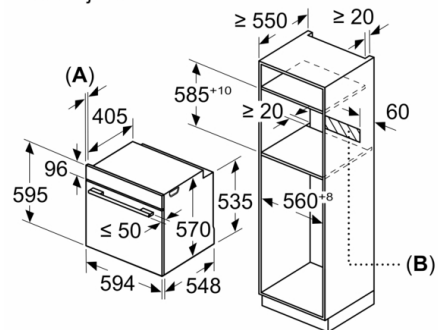

**Dimenzije:**

- Dimenzije (VxŠxD): 595 mm x 594 mm x 548 mm
- Dimenzije niše (VxŠxD): 585 - 595 x 560 - 568 x 550
- „Pogledajte ugradne dimenzije naznačene u dijagramu za ugradnju“
- Preporučujemo vam da izaberete komplementarne proizvode unutar SER6, kako bi se osigurao optimalan dizajn kombinacija ugrađenih uređaja.

**Serie | 6, Ugradna rerna sa dodatnom funkcijom pečenja na pari, 60 x 60 cm, Nerđajući čelik HRA518BS1**

Ugradnja sa pločom za kuvanje.

Dimenzije u mm

Ovaj dokument je originalno proizveden i objavljen od strane proizvođača, brenda Bosch, i preuzet je sa njihove zvanične stranice. S obzirom na ovu činjenicu, Tehnoteka ističe da ne preuzima odgovornost za tačnost, celovitost ili pouzdanost informacija, podataka, mišljenja, saveta ili izjava sadržanih u ovom dokumentu.