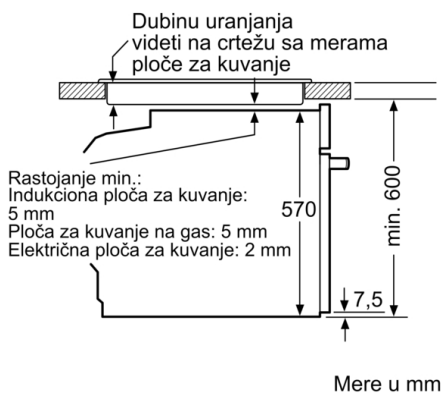

- Dužina strujnog kabla: 120 cm
- 220 - 240 V
- Priključna snaga: 3.6 kW
- Energetska klasa (prema EU br. 65/2014): A(na skali energetskih klasa od A+++ do D)  
Potrošnja električne energije po ciklusu u konvencionalnom režimu:0.97 kWh  
Potrošnja električne energije po ciklusu u turbo konvencionalnom režimu:0.81 kWh  
Broj prostora za pečenje: 1 Izvor toplote: električna rerna  
Zapremina:71 l

**Dimenzije:**

- Dimenzije (VxŠxD): 595 mm x 594 mm x 548 mm
- Dimenzije niše (VxŠxD): 585 - 595 x 560 - 568 x 550
- „Pogledajte ugradne dimenzije naznačene u dijagramu za ugradnju“
- Preporučujemo vam da izaberete komplementarne proizvode unutar SER6, kako bi se osigurao optimalan dizajn kombinacija ugrađenih uređaja.

**Serie | 6, Ugradna rerna sa dodatnom funkcijom pečenja na pari, 60 x 60 cm, Nerđajući čelik HRA518BS1**

Ugradnja sa pločom za kuvanje.

Dimenzije u mm

Ovaj dokument je originalno proizveden i objavljen od strane proizvođača, brenda Bosch, i preuzet je sa njihove zvanične stranice. S obzirom na ovu činjenicu, Tehnoteka ističe da ne preuzima odgovornost za tačnost, celovitost ili pouzdanost informacija, podataka, mišljenja, saveta ili izjava sadržanih u ovom dokumentu.