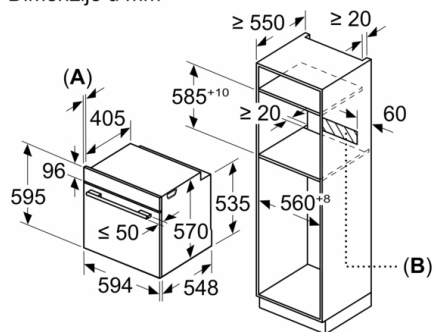

### **Tehničke informacije:**

- Dužina strujnog kabla: 120 cm
- 220 - 240 V
- Priključna snaga: 3.4 kW
- Energetska klasa (prema EU br. 65/2014): A (na skali energetskih klasa od A+++ do D)  
Potrošnja električne energije po ciklusu u konvencionalnom režimu: 0.97 kWh  
Potrošnja električne energije po ciklusu u turbo konvencionalnom režimu: 0.81 kWh  
Broj prostora za pečenje: 1 Izvor toplote: električna rerna  
Zapremina: 71 l

### **Dimenzije:**

- Dimenzije (VxŠxD): 595 mm x 594 mm x 548 mm
- Dimenzije niše (VxŠxD): 585 - 595 x 560 - 568 x 550
- „Pogledajte ugradne dimenzije naznačene u dijagramu za ugradnju“
- Preporučujemo vam da izaberete komplementarne proizvode unutar SER4, kako bi se osigurao optimalan dizajn kombinacija ugrađenih uređaja.

**Seriya 4, Ugradna rerna sa dodatnom funkcijom pečenja na pari, 60 x 60 cm, Nerđajući čelik HRA514BR0**

Dimenzije u mm

**A:** 19,5 mm

**B:** Prostor za priključak aparata 320 x 115 mm

Ugradnja sa pločom za kuvanje.