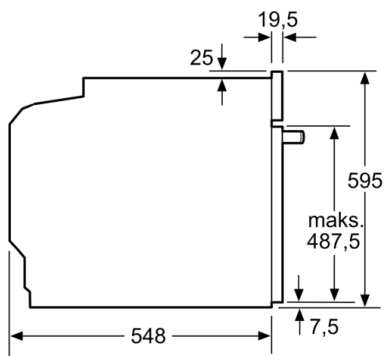

Mere u milimetrima