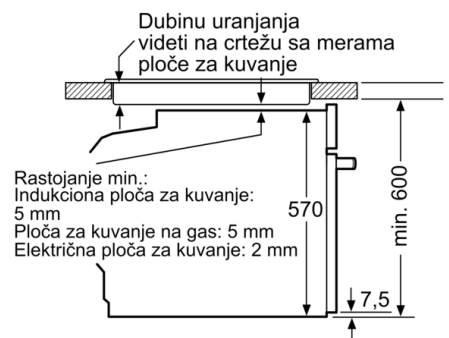

### **Tehničke informacije:**

- Dužina strujnog kabla: 120 cm
- 220 - 240 V
- Priključna snaga: 3.4 kW
- Energetska klasa (prema EU br. 65/2014): A (na skali energetskih klasa od A+++ do D)  
Potrošnja električne energije po ciklusu u konvencionalnom režimu: 0.97 kWh  
Potrošnja električne energije po ciklusu u turbo konvencionalnom režimu: 0.81 kWh  
Broj prostora za pečenje: 1 Izvor toplote: električna rerna  
Zapremina: 71 l

### **Dimenzije:**

- Dimenzije (VxŠxD): 595 mm x 594 mm x 548 mm
- Dimenzije niše (VxŠxD): 585 - 595 x 560 - 568 x 550
- „Pogledajte ugradne dimenzije naznačene u dijagramu za ugradnju“
- Preporučujemo vam da izaberete komplementarne proizvode unutar SER4, kako bi se osigurao optimalan dizajn kombinacija ugrađenih uređaja.

**Seriya 4, Ugradna rerna sa dodatnom funkcijom pečenja na pari, 60 x 60 cm, Nerđajući čelik HRA514BR0**

Dimenzije u mm

**A:** 19,5 mm

**B:** Prostor za priključak aparata 320 x 115 mm

Ugradnja sa pločom za kuvanje.