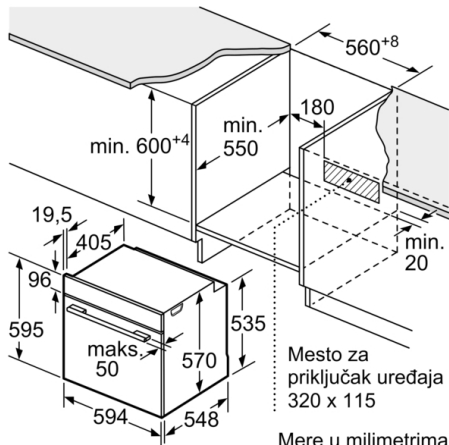

Mere u milimetrima