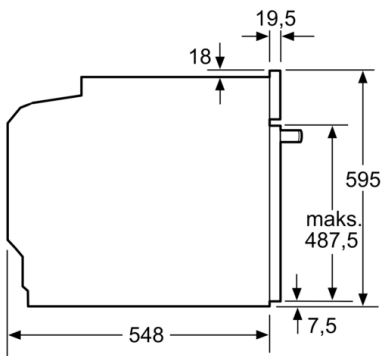

**Serija 8, Ugradna rerna, 60 x 60 cm,
Nerđajući čelik
HBG6764S1**

Mere u milimetrima