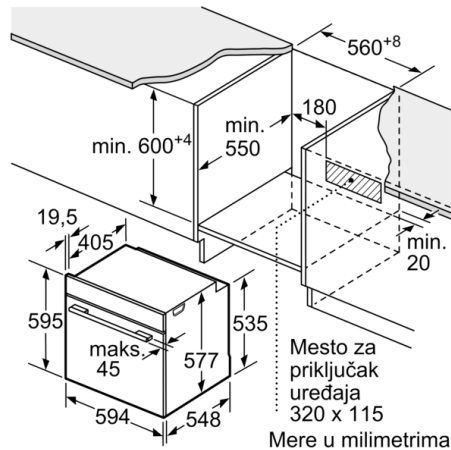

#### Dimenzije:

- Dimenzije (VxŠxD): 595 mm x 594 mm x 548 mm
- Dimenzije niše (VxŠxD): 585 - 595 x 560 - 568 x 550
- „Pogledajte ugradne dimenzije naznačene u dijagramu za ugradnju“
- Preporučujemo vam da izaberete komplementarne proizvode unutar SER8, kako bi se osigurao optimalan dizajn kombinacija ugrađenih uređaja.

**Serija 8, Ugradna rerna, 60 x 60 cm,  
Nerđajući čelik  
HBG6764S1**

Mere u milimetrima

Mere u milimetrima

If the appliance will be installed underneath a hob, the following worktop thicknesses (including substructure if necessary) must be taken into account.

Hob type	min. worktop thickness	
	fitted	flush
Induction hob	37 mm	38 mm
Full surface Induction hob	47 mm	48 mm
Gas hob	30 mm	38 mm
Electric hob	27 mm	30 mm

Mere u milimetrima

Ovaj dokument je originalno proizveden i objavljen od strane proizvođača, brenda Bosch, i preuzet je sa njihove zvanične stranice. S obzirom na ovu činjenicu, Tehnoteka ističe da ne preuzima odgovornost za tačnost, celovitost ili pouzdanost informacija, podataka, mišljenja, saveta ili izjava sadržanih u ovom dokumentu.