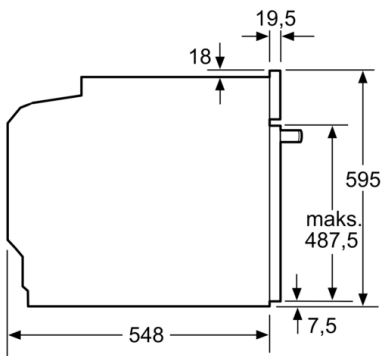

Serija 8, Ugradna rerna, 60 x 60 cm, Crna HBG6764B1

Mere u milimetrima