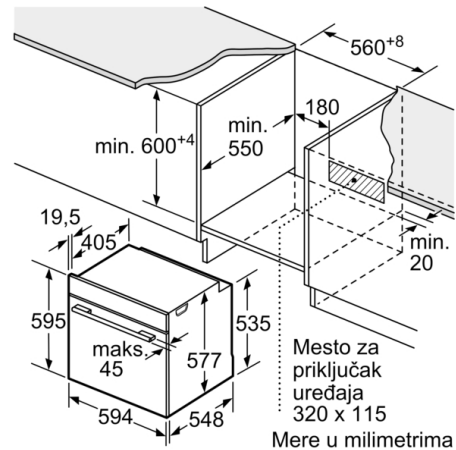

#### Dimenzije:

- Dimenzije (VxŠxD): 595 mm x 594 mm x 548 mm
- Dimenzije niše (VxŠxD): 585 - 595 x 560 - 568 x 550
- „Pogledajte ugradne dimenzije naznačene u dijagramu za ugradnju“
- Preporučujemo vam da izaberete komplementarne proizvode unutar SER8, kako bi se osigurao optimalan dizajn kombinacija ugrađenih uređaja.

## Serija 8, Ugradna rerna, 60 x 60 cm, Crna HBG6764B1

Mere u milimetrima

Mere u milimetrima

If the appliance will be installed underneath a hob, the following worktop thicknesses (including substructure if necessary) must be taken into account.

Hob type	min. worktop thickness	
	fitted	flush
Induction hob	37 mm	38 mm
Full surface Induction hob	47 mm	48 mm
Gas hob	30 mm	38 mm
Electric hob	27 mm	30 mm

Mere u milimetrima

Ovaj dokument je originalno proizveden i objavljen od strane proizvođača, brenda Bosch, i preuzet je sa njihove zvanične stranice. S obzirom na ovu činjenicu, Tehnoteka ističe da ne preuzima odgovornost za tačnost, celovitost ili pouzdanost informacija, podataka, mišljenja, saveta ili izjava sadržanih u ovom dokumentu.