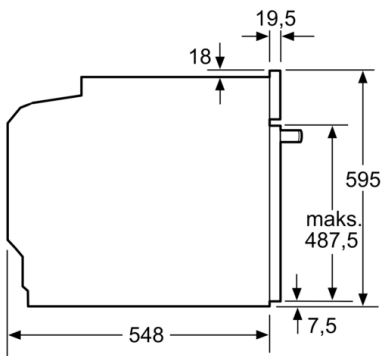

Serija 8, Ugradna rerna, 60 x 60 cm, Bela HBG675BW1

Mere u milimetrima