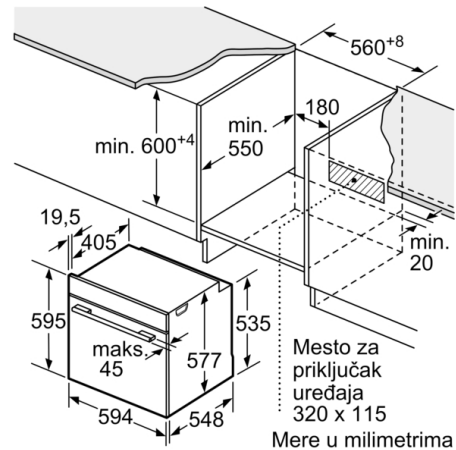

#### Dimenzije:

- Dimenzije (VxŠxD): 595 mm x 594 mm x 548 mm
- Dimenzije niše (VxŠxD): 585 - 595 x 560 - 568 x 550
- „Pogledajte ugradne dimenzije naznačene u dijagramu za ugradnju“
- Preporučujemo vam da izaberete komplementarne proizvode unutar SER8, kako bi se osigurao optimalan dizajn kombinacija ugrađenih uređaja.

## Serija 8, Ugradna rerna, 60 x 60 cm, Bela HBG675BW1

Mere u milimetrima

Mere u milimetrima

If the appliance will be installed underneath a hob, the following worktop thicknesses (including substructure if necessary) must be taken into account.

Hob type	min. worktop thickness	
	fitted	flush
Induction hob	37 mm	38 mm
Full surface Induction hob	47 mm	48 mm
Gas hob	30 mm	38 mm
Electric hob	27 mm	30 mm

Mere u milimetrima

Ovaj dokument je originalno proizveden i objavljen od strane proizvođača, brenda Bosch, i preuzet je sa njihove zvanične stranice. S obzirom na ovu činjenicu, Tehnoteka ističe da ne preuzima odgovornost za tačnost, celovitost ili pouzdanost informacija, podataka, mišljenja, saveta ili izjava sadržanih u ovom dokumentu.