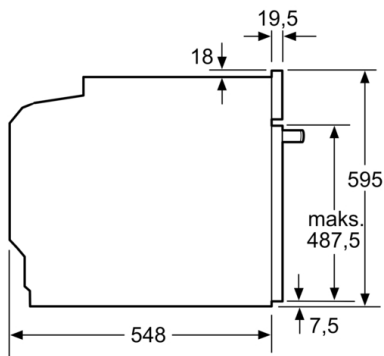

**Serija 8, Ugradna rerna, 60 x 60 cm,
Nerđajući čelik
HBG675BS1**

Mere u milimetrima