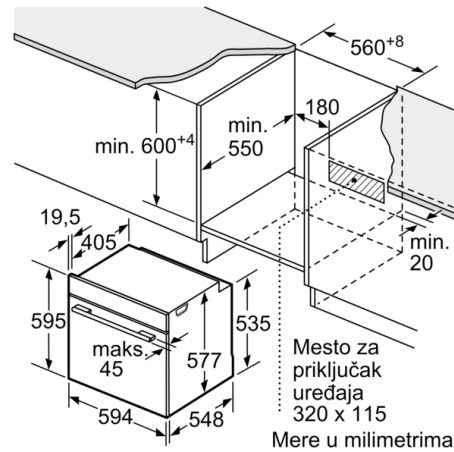

Dimenzije:

- Dimenzije (VxŠxD): 595 mm x 594 mm x 548 mm
- Dimenzije niše (VxŠxD): 585 - 595 x 560 - 568 x 550
- „Pogledajte ugradne dimenzije naznačene u dijagramu za ugradnju“
- Preporučujemo vam da izaberete komplementarne proizvode unutar SER8, kako bi se osigurao optimalan dizajn kombinacija ugrađenih uređaja.

**Serija 8, Ugradna rerna, 60 x 60 cm,
Nerđajući čelik
HBG675BS1**

Mere u milimetrima

If the appliance will be installed underneath a hob, the following worktop thicknesses (including substructure if necessary) must be taken into account.

| Hob type | min. worktop thickness | |
|----------------------------|------------------------|-------|
| | fitted | flush |
| Induction hob | 37 mm | 38 mm |
| Full surface Induction hob | 47 mm | 48 mm |
| Gas hob | 30 mm | 38 mm |
| Electric hob | 27 mm | 30 mm |