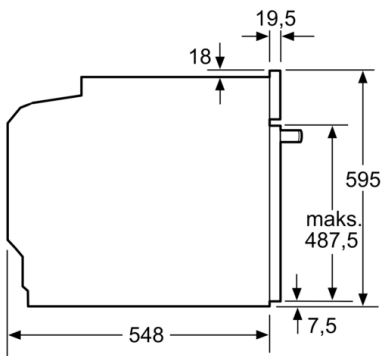

Serija 8, Ugradna rerna, 60 x 60 cm, Crna HBG675BB1

Mere u milimetrima