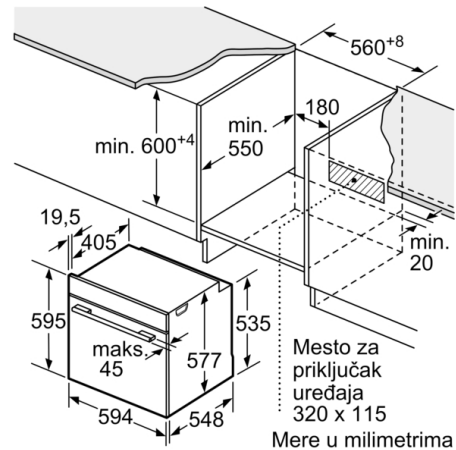

Dimenzije:

- Dimenzije (VxŠxD): 595 mm x 594 mm x 548 mm
- Dimenzije niše (VxŠxD): 585 - 595 x 560 - 568 x 550
- „Pogledajte ugradne dimenzije naznačene u dijagramu za ugradnju“
- Preporučujemo vam da izaberete komplementarne proizvode unutar SER8, kako bi se osigurao optimalan dizajn kombinacija ugrađenih uređaja.

Serija 8, Ugradna rerna, 60 x 60 cm, Crna HBG675BB1

Mere u milimetrima

Mere u milimetrima

If the appliance will be installed underneath a hob, the following worktop thicknesses (including substructure if necessary) must be taken into account.

Hob type	min. worktop thickness	
	fitted	flush
Induction hob	37 mm	38 mm
Full surface Induction hob	47 mm	48 mm
Gas hob	30 mm	38 mm
Electric hob	27 mm	30 mm

Mere u milimetrima

Ovaj dokument je originalno proizveden i objavljen od strane proizvođača, brenda Bosch, i preuzet je sa njihove zvanične stranice. S obzirom na ovu činjenicu, Tehnoteka ističe da ne preuzima odgovornost za tačnost, celovitost ili pouzdanost informacija, podataka, mišljenja, saveta ili izjava sadržanih u ovom dokumentu.