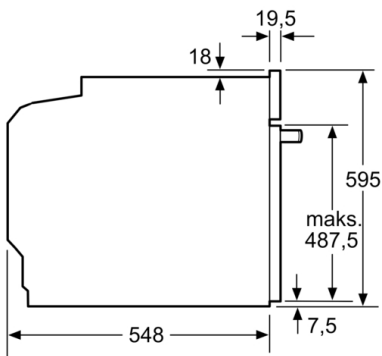

Serija 8, Ugradna rerna, 60 x 60 cm, Bela HBG634BW1

Mere u milimetrima