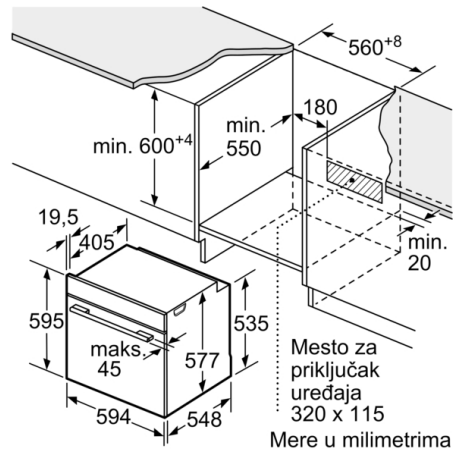

### Dimenzije:

- Dimenzije (VxŠxD): 595 mm x 594 mm x 548 mm
- Dimenzije niše (VxŠxD): 585 - 595 x 560 - 568 x 550
- „Pogledajte ugradne dimenzije naznačene u dijagramu za ugradnju“
- Preporučujemo vam da izaberete komplementarne proizvode unutar SER8, kako bi se osigurao optimalan dizajn kombinacija ugrađenih uređaja.

## Serija 8, Ugradna rerna, 60 x 60 cm, Bela HBG634BW1

Mere u milimetrima

Mere u milimetrima

If the appliance will be installed underneath a hob, the following worktop thicknesses (including substructure if necessary) must be taken into account.

Hob type	min. worktop thickness	
	fitted	flush
Induction hob	37 mm	38 mm
Full surface Induction hob	47 mm	48 mm
Gas hob	30 mm	38 mm
Electric hob	27 mm	30 mm

Mere u milimetrima

Ovaj dokument je originalno proizveden i objavljen od strane proizvođača, brenda Bosch, i preuzet je sa njihove zvanične stranice. S obzirom na ovu činjenicu, Tehnoteka ističe da ne preuzima odgovornost za tačnost, celovitost ili pouzdanost informacija, podataka, mišljenja, saveta ili izjava sadržanih u ovom dokumentu.