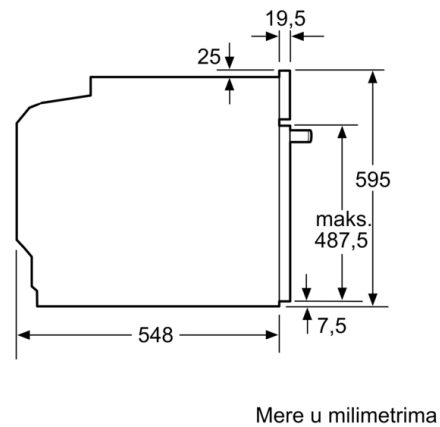

Tehničke informacije:

- Dužina strujnog kabla: 120 cm
- 220 - 240 V
- Priključna snaga: 3.6 kW
- Energetska klasa (prema EU br. 65/2014): A (na skali energetskih klasa od A+++ do D)
Potrošnja električne energije po ciklusu u konvencionalnom režimu: 0.99 kWh
Potrošnja električne energije po ciklusu u turbo konvencionalnom režimu: 0.81 kWh
Broj prostora za pečenje: 1 Izvor toplote: električna rerna
Zapremina: 71 l

Dimenzije:

- Dimenzije (VxŠxD): 595 mm x 594 mm x 548 mm
- Dimenzije niše (VxŠxD): 585 - 595 x 560 - 568 x 550
- „Pogledajte ugradne dimenzije naznačene u dijagramu za ugradnju“
- Preporučujemo vam da izaberete komplementarne proizvode unutar SER6, kako bi se osigurao optimalan dizajn kombinacija ugrađenih uređaja.

Serija 6, Ugradna rerna, 60 x 60 cm, Bela HBG5780W0

Ugradnja sa pločom za kuvanje.

Dimenzije u mm

A: 19,5 mm
B: Prostor za priključak aparata 320 x 115 mm

Ovaj dokument je originalno proizveden i objavljen od strane proizvođača, brenda Bosch, i preuzet je sa njihove zvanične stranice. S obzirom na ovu činjenicu, Tehnoteka ističe da ne preuzima odgovornost za tačnost, celovitost ili pouzdanost informacija, podataka, mišljenja, saveta ili izjava sadržanih u ovom dokumentu.