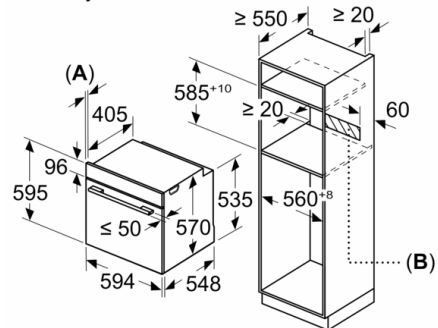

Dimenzije:

- Dimenzije (VxŠxD): 595 mm x 594 mm x 548 mm
- Dimenzije niše (VxŠxD): 585 - 595 x 560 - 568 x 550
- „Pogledajte ugradne dimenzije naznačene u dijagramu za ugradnju“
- Preporučujemo vam da izaberete komplementarne proizvode unutar SER6, kako bi se osigurao optimalan dizajn kombinacija ugrađenih uređaja.

Serija 6, Ugradna rerna, 60 x 60 cm, Bela HBG5780W0

Ugradnja sa pločom za kuvanje.

Dimenzije u mm

A: 19,5 mm
B: Prostor za priključak aparata 320 x 115 mm

Ovaj dokument je originalno proizveden i objavljen od strane proizvođača, brenda Bosch, i preuzet je sa njihove zvanične stranice. S obzirom na ovu činjenicu, Tehnoteka ističe da ne preuzima odgovornost za tačnost, celovitost ili pouzdanost informacija, podataka, mišljenja, saveta ili izjava sadržanih u ovom dokumentu.