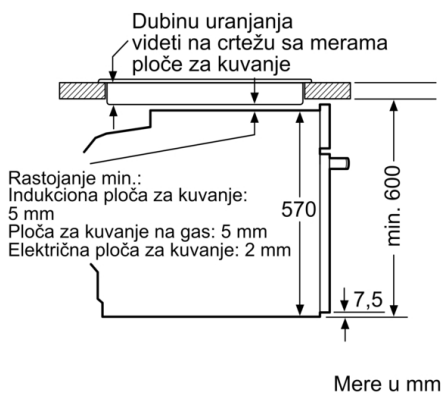

Tehničke informacije:

- Dužina strujnog kabla: 120 cm
- 220 - 240 V
- Priključna snaga: 3.6 kW
- Energetska klasa (prema EU br. 65/2014): A (na skali energetskih klasa od A+++ do D)
Potrošnja električne energije po ciklusu u konvencionalnom režimu: 0.99 kWh
Potrošnja električne energije po ciklusu u turbo konvencionalnom režimu: 0.81 kWh
Broj prostora za pečenje: 1 Izvor toplote: električna rerna
Zapremina: 71 l

Dimenzije:

- Dimenzije (VxŠxD): 595 mm x 594 mm x 548 mm
- Dimenzije niše (VxŠxD): 585 - 595 x 560 - 568 x 550
- „Pogledajte ugradne dimenzije naznačene u dijagramu za ugradnju“
- Preporučujemo vam da izaberete komplementarne proizvode unutar SER6, kako bi se osigurao optimalan dizajn kombinacija ugrađenih uređaja.

Serija 6, Ugradna rerna, 60 x 60 cm, Bela HBG5780W0

Ugradnja sa pločom za kuvanje.

Dimenzije u mm

A: 19,5 mm
B: Prostor za priključak aparata 320 x 115 mm

Ovaj dokument je originalno proizveden i objavljen od strane proizvođača, brenda Bosch, i preuzet je sa njihove zvanične stranice. S obzirom na ovu činjenicu, Tehnoteka ističe da ne preuzima odgovornost za tačnost, celovitost ili pouzdanost informacija, podataka, mišljenja, saveta ili izjava sadržanih u ovom dokumentu.