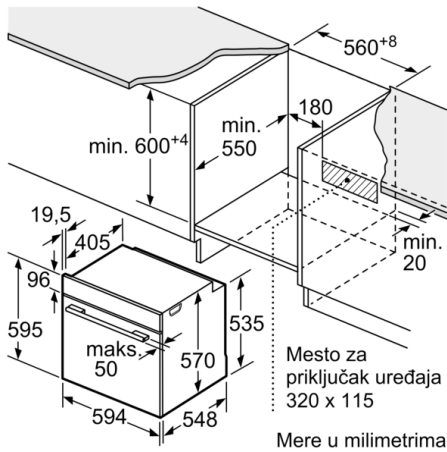

Pripadajući pribor:

- Rešetka, Univerzalna posuda za pečenje

Bezbednost:

- Veoma niska temperatura vrata
- door lock electrical
Sigurnosna brava za decu Sigurnosno isključivanje Indikator preostale toplote

Tehničke informacije:

- Dužina strujnog kabla: 120 cm
- 220 - 240 V
- Priključna snaga: 3.6 kW
- Energetska klasa (prema EU br. 65/2014): A (na skali energetskih klasa od A+++ do D)
Potrošnja električne energije po ciklusu u konvencionalnom režimu: 0.99 kWh
Potrošnja električne energije po ciklusu u turbo konvencionalnom režimu: 0.81 kWh
Broj prostora za pečenje: 1 Izvor toplote: električna rerna
Zapremina: 71 l

Dimenzije:

- Dimenzije (VxŠxD): 595 mm x 594 mm x 548 mm
- Dimenzije niše (VxŠxD): 585 - 595 x 560 - 568 x 550
- „Pogledajte ugradne dimenzije naznačene u dijagramu za ugradnju“
- Preporučujemo vam da izaberete komplementarne proizvode unutar SER6, kako bi se osigurao optimalan dizajn kombinacija ugrađenih uređaja.

Serija 6, Ugradna rerna, 60 x 60 cm, Bela HBG5780W0

Ugradnja sa pločom za kuvanje.

Dimenzije u mm

A: 19,5 mm
B: Prostor za priključak aparata 320 x 115 mm

Ovaj dokument je originalno proizveden i objavljen od strane proizvođača, brenda Bosch, i preuzet je sa njihove zvanične stranice. S obzirom na ovu činjenicu, Tehnoteka ističe da ne preuzima odgovornost za tačnost, celovitost ili pouzdanost informacija, podataka, mišljenja, saveta ili izjava sadržanih u ovom dokumentu.