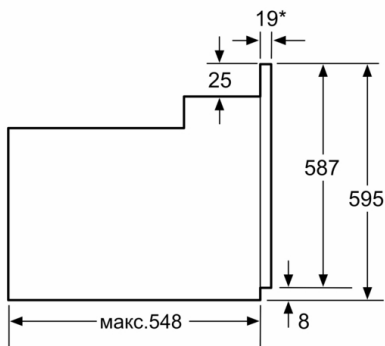

### Dimenzije:

- Dimenzije (VxŠxD): 595 mm x 594 mm x 548 mm
- Dimenzije niše (VxŠxD): 575 - 597 x 560 - 568 x 550
- „Pogledajte ugradne dimenzije naznačene u dijagramu za ugradnju“

### Tehničke informacije:

- Dužina strujnog kabla: 120 cm
- 220 - 240 V
- Priključna snaga: 3.3 kW
- Energetska klasa (prema EU br. 65/2014): A (na skali energetskih klasa od A+++ do D)  
Potrošnja električne energije po ciklusu u konvencionalnom režimu: 0.98 kWh  
Potrošnja električne energije po ciklusu u turbo konvencionalnom režimu: 0.79 kWh  
Broj prostora za pečenje: 1 Izvor toplote: električna rerna  
Zapremina: 66 l

**Seriya 2, Ugradna rerna, 60 x 60 cm, Crna  
HBF113EB1**

\* 20 mm za metalna pročelja

Mere u mm

\* 20 mm za metalna pročelja

Mere u milimetrima

\* Код металних pročelja 20mm

мере у милиметрима

Ovaj dokument je originalno proizveden i objavljen od strane proizvođača, brenda Bosch, i preuzet je sa njihove zvanične stranice. S obzirom na ovu činjenicu, Tehnoteka ističe da ne preuzima odgovornost za tačnost, celovitost ili pouzdanost informacija, podataka, mišljenja, saveta ili izjava sadržanih u ovom dokumentu.