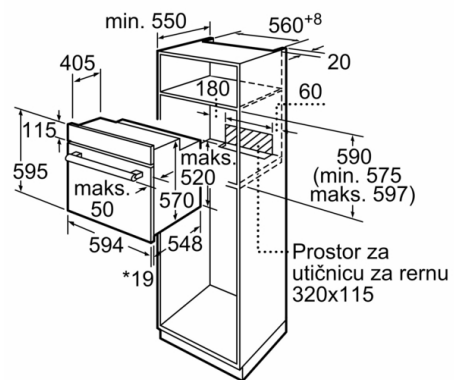

### Dimenzije:

- Dimenzije (VxŠxD): 595 mm x 594 mm x 548 mm
- Dimenzije niše (VxŠxD): 575 - 597 x 560 - 568 x 550
- „Pogledajte ugradne dimenzije naznačene u dijagramu za ugradnju“

### Tehničke informacije:

- Dužina strujnog kabla: 120 cm
- 220 - 240 V
- Priključna snaga: 3.3 kW
- Energetska klasa (prema EU br. 65/2014): A (na skali energetskih klasa od A+++ do D)  
Potrošnja električne energije po ciklusu u konvencionalnom režimu: 0.98 kWh  
Potrošnja električne energije po ciklusu u turbo konvencionalnom režimu: 0.79 kWh  
Broj prostora za pečenje: 1 Izvor toplote: električna rerna  
Zapremina: 66 l

**Seriya 2, Ugradna rerna, 60 x 60 cm, Crna  
HBF113EB1**

\* 20 mm za metalna pročelja

Mere u mm

\* 20 mm za metalna pročelja

Mere u milimetrima

\* Код металних pročelja 20mm

мере у милиметрима

Ovaj dokument je originalno proizveden i objavljen od strane proizvođača, brenda Bosch, i preuzet je sa njihove zvanične stranice. S obzirom na ovu činjenicu, Tehnoteka ističe da ne preuzima odgovornost za tačnost, celovitost ili pouzdanost informacija, podataka, mišljenja, saveta ili izjava sadržanih u ovom dokumentu.