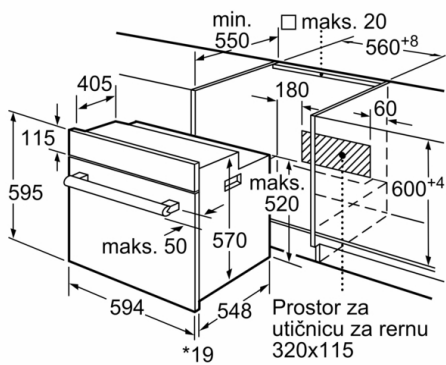

**Seriya 2, Ugradna rerna, 60 x 60 cm, Crna
HBF113EB1**

* 20 mm za metalna pročelja

Mere u mm