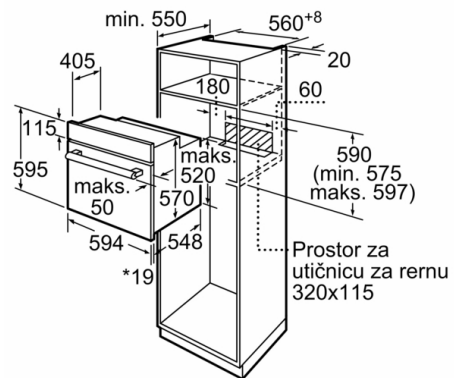

Bezbednost:

- Sigurnosna brava za decu

Tehničke informacije:

- Dužina strujnog kabla: 120 cm
- 220 - 240 V
- Priključna snaga: 3.3 kW
- Energetska klasa (prema EU br. 65/2014): A(na skali energetskih klasa od A+++ do D)
Potrošnja električne energije po ciklusu u konvencionalnom režimu: 0.98 kWh
Potrošnja električne energije po ciklusu u turbo konvencionalnom režimu: 0.79 kWh
Broj prostora za pečenje: 1 Izvor toplote: električna rerna
Zapremina: 66 l

**Seriya 2, Ugradna rerna, 60 x 60 cm,
Nerđajući čelik
HBF113BS1**

* 20 mm za metalna pročelja

Mere u mm

* 20 mm za metalna pročelja

Mere u milimetrima

* Код металних pročelja 20mm

мере у милиметрима

Ovaj dokument je originalno proizveden i objavljen od strane proizvođača, brenda Bosch, i preuzet je sa njihove zvanične stranice. S obzirom na ovu činjenicu, Tehnoteka ističe da ne preuzima odgovornost za tačnost, celovitost ili pouzdanost informacija, podataka, mišljenja, saveta ili izjava sadržanih u ovom dokumentu.