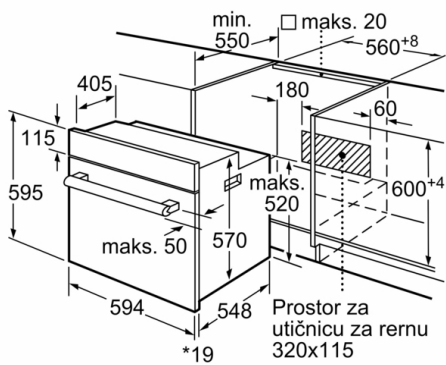

**Seriya 2, Ugradna rerna, 60 x 60 cm,
Nerđajući čelik
HBF113BS1**

* 20 mm za metalna pročelja

Mere u mm