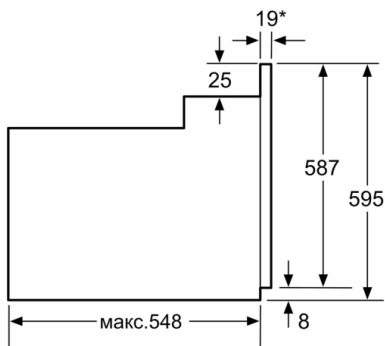

Bezbednost:

- Sigurnosna brava za decu

Tehničke informacije:

- Dužina strujnog kabla: 120 cm
- 220 - 240 V
- Priključna snaga: 3.3 kW
- Energetska klasa (prema EU br. 65/2014): A(na skali energetskih klasa od A+++ do D)
Potrošnja električne energije po ciklusu u konvencionalnom režimu: 0.98 kWh
Potrošnja električne energije po ciklusu u turbo konvencionalnom režimu: 0.79 kWh
Broj prostora za pečenje: 1 Izvor toplote: električna rerna
Zapremina: 66 l

**Seriya 2, Ugradna rerna, 60 x 60 cm,
Nerđajući čelik
HBF113BS1**

* 20 mm za metalna pročelja

Mere u mm

* 20 mm za metalna pročelja

Mere u milimetrima

* Код металних pročelja 20mm

мере у милиметрима

Ovaj dokument je originalno proizveden i objavljen od strane proizvođača, brenda Bosch, i preuzet je sa njihove zvanične stranice. S obzirom na ovu činjenicu, Tehnoteka ističe da ne preuzima odgovornost za tačnost, celovitost ili pouzdanost informacija, podataka, mišljenja, saveta ili izjava sadržanih u ovom dokumentu.