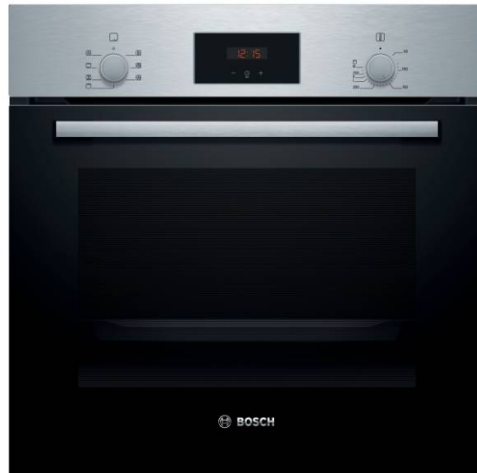

Informacije o proizvodu

BOSCH ugradna rerna HBF113BS1

BOSCH

Tehnoteka je online destinacija za upoređivanje cena i karakteristika bele tehnike, potrošačke elektronike i IT uređaja kod trgovinskih lanaca i internet prodavnica u Srbiji. Naša stranica vam omogućava da istražite najnovije informacije, detaljne karakteristike i konkurentne cene proizvoda.

Dodatni pribor

1 x Rešetka
1 x Univerzalna posuda za pečenje

Posebni dodatni pribor

HEZ327000 : Kamena ploča za pečenje
HEZ438201 : Teleskop. vođice na izvlačenje - 2 nivoa
HEZ438301 : Teleskop. vođice na izvlačenje - 3 nivoa

**Ugradne rerna sa 3D vrućim vazduhom:
postignite savršene rezultate pečenja na
najviše tri nivoa istovremeno.**

- **Kontrola preko crvenog LED displeja:** jednostavno korišćenje putem funkcija podešavanja vremena.
- **Uvlačiva dugmad za upravljanje:** jednostavnije čišćenje površine rerne.