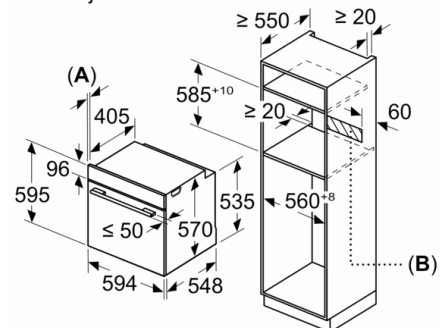

Dimenzije:

- Dimenzije (VxŠxD): 595 mm x 594 mm x 548 mm
- Dimenzije niše (VxŠxD): 585 - 595 x 560 - 568 x 550
- „Pogledajte ugradne dimenzije naznačene u dijagramu za ugradnju“
- Preporučujemo vam da izaberete komplementarne proizvode unutar SER6, kako bi se osigurao optimalan dizajn kombinacija ugrađenih uređaja.

**Serija 6, Ugradna rerna, 60 x 60 cm,
Nerđajući čelik
HBA5785S6**

Ugradnja sa pločom za kuvanje.

Dimenzije u mm

Ovaj dokument je originalno proizveden i objavljen od strane proizvođača, brenda Bosch, i preuzet je sa njihove zvanične stranice. S obzirom na ovu činjenicu, Tehnoteka ističe da ne preuzima odgovornost za tačnost, celovitost ili pouzdanost informacija, podataka, mišljenja, saveta ili izjava sadržanih u ovom dokumentu.