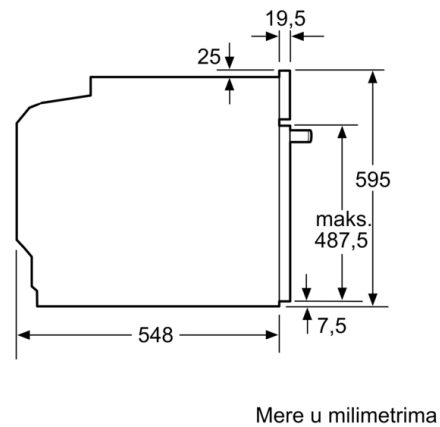

Tehničke informacije:

- Dužina strujnog kabla: 120 cm
- 220 - 240 V
- Priključna snaga: 3.6 kW
- Energetska klasa (prema EU br. 65/2014): A (na skali energetskih klasa od A+++ do D)
Potrošnja električne energije po ciklusu u konvencionalnom režimu: 0.99 kWh
Potrošnja električne energije po ciklusu u turbo konvencionalnom režimu: 0.81 kWh
Broj prostora za pečenje: 1 Izvor toplote: električna rerna
Zapremina: 71 l

Dimenzije:

- Dimenzije (VxŠxD): 595 mm x 594 mm x 548 mm
- Dimenzije niše (VxŠxD): 585 - 595 x 560 - 568 x 550
- „Pogledajte ugradne dimenzije naznačene u dijagramu za ugradnju“
- Preporučujemo vam da izaberete komplementarne proizvode unutar SER6, kako bi se osigurao optimalan dizajn kombinacija ugrađenih uređaja.

**Serija 6, Ugradna rerna, 60 x 60 cm,
Nerđajući čelik
HBA5785S6**

Ugradnja sa pločom za kuvanje.

Dimenzije u mm

Ovaj dokument je originalno proizveden i objavljen od strane proizvođača, brenda Bosch, i preuzet je sa njihove zvanične stranice. S obzirom na ovu činjenicu, Tehnoteka ističe da ne preuzima odgovornost za tačnost, celovitost ili pouzdanost informacija, podataka, mišljenja, saveta ili izjava sadržanih u ovom dokumentu.