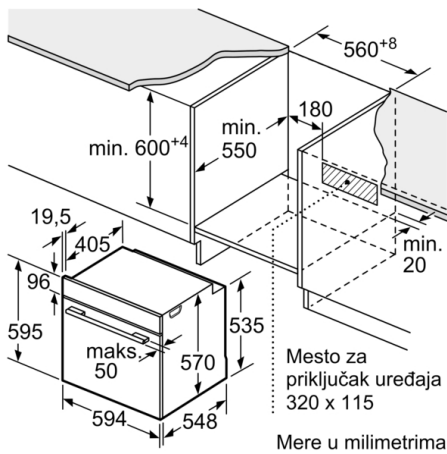

**Serija 6, Ugradna rerna, 60 x 60 cm,
Nerđajući čelik
HBA5785S6**