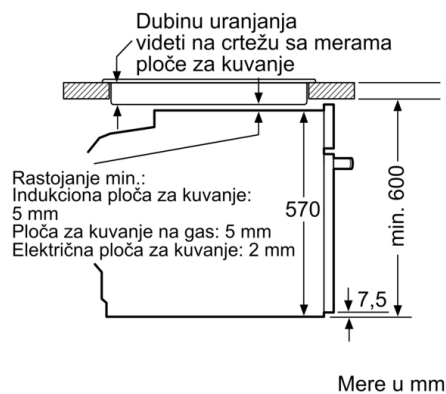

Tehničke informacije:

- Dužina strujnog kabla: 120 cm
- 220 - 240 V
- Priključna snaga: 3.6 kW
- Energetska klasa (prema EU br. 65/2014): A (na skali energetskih klasa od A+++ do D)
Potrošnja električne energije po ciklusu u konvencionalnom režimu: 0.99 kWh
Potrošnja električne energije po ciklusu u turbo konvencionalnom režimu: 0.81 kWh
Broj prostora za pečenje: 1 Izvor toplote: električna rerna
Zapremina: 71 l

Dimenzije:

- Dimenzije (VxŠxD): 595 mm x 594 mm x 548 mm
- Dimenzije niše (VxŠxD): 585 - 595 x 560 - 568 x 550
- „Pogledajte ugradne dimenzije naznačene u dijagramu za ugradnju“
- Preporučujemo vam da izaberete komplementarne proizvode unutar SER6, kako bi se osigurao optimalan dizajn kombinacija ugrađenih uređaja.

**Serija 6, Ugradna rerna, 60 x 60 cm,
Nerđajući čelik
HBA5785S6**

Ugradnja sa pločom za kuvanje.

Dimenzije u mm

Ovaj dokument je originalno proizveden i objavljen od strane proizvođača, brenda Bosch, i preuzet je sa njihove zvanične stranice. S obzirom na ovu činjenicu, Tehnoteka ističe da ne preuzima odgovornost za tačnost, celovitost ili pouzdanost informacija, podataka, mišljenja, saveta ili izjava sadržanih u ovom dokumentu.