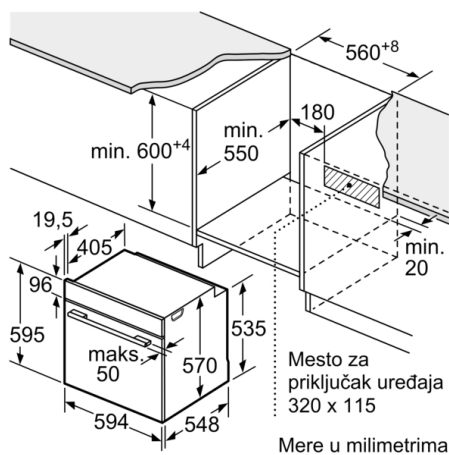

#### Tehničke informacije:

- Dužina strujnog kabla: 120 cm
- 220 - 240 V
- Priključna snaga: 3.6 kW
- Energetska klasa (prema EU br. 65/2014): A (na skali energetskih klasa od A+++ do D)  
Potrošnja električne energije po ciklusu u konvencionalnom režimu: 0.99 kWh  
Potrošnja električne energije po ciklusu u turbo konvencionalnom režimu: 0.81 kWh  
Broj prostora za pečenje: 1 Izvor toplote: električna rerna  
Zapremina: 71 l

#### Dimenzije:

- Dimenzije (VxŠxD): 595 mm x 594 mm x 548 mm
- Dimenzije niše (VxŠxD): 585 - 595 x 560 - 568 x 550
- „Pogledajte ugradne dimenzije naznačene u dijagramu za ugradnju“
- Preporučujemo vam da izaberete komplementarne proizvode unutar SER4, kako bi se osigurao optimalan dizajn kombinacija ugrađenih uređaja.

**Serija 4, Ugradna rerna, 60 x 60 cm,  
Nerđajući čelik  
HBA573BS1**

Ugradnja sa pločom za kuvanje.

Dimenzije u mm

**A:** 19,5 mm  
**B:** Prostor za priključak aparata 320 x 115 mm

Ovaj dokument je originalno proizveden i objavljen od strane proizvođača, brenda Bosch, i preuzet je sa njihove zvanične stranice. S obzirom na ovu činjenicu, Tehnoteka ističe da ne preuzima odgovornost za tačnost, celovitost ili pouzdanost informacija, podataka, mišljenja, saveta ili izjava sadržanih u ovom dokumentu.