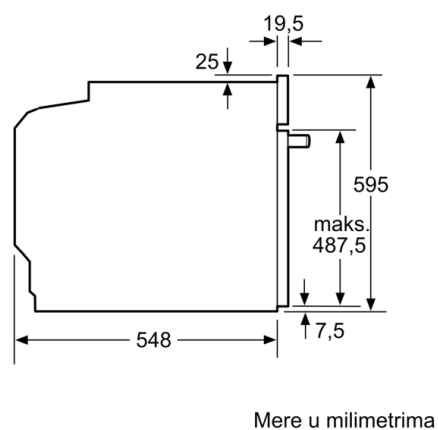

#### Tehničke informacije:

- Dužina strujnog kabla: 120 cm
- 220 - 240 V
- Priključna snaga: 3.6 kW
- Energetska klasa (prema EU br. 65/2014): A (na skali energetskih klasa od A+++ do D)  
Potrošnja električne energije po ciklusu u konvencionalnom režimu: 0.99 kWh  
Potrošnja električne energije po ciklusu u turbo konvencionalnom režimu: 0.81 kWh  
Broj prostora za pečenje: 1 Izvor toplote: električna rerna  
Zapremina: 71 l

#### Dimenzije:

- Dimenzije (VxŠxD): 595 mm x 594 mm x 548 mm
- Dimenzije niše (VxŠxD): 585 - 595 x 560 - 568 x 550
- „Pogledajte ugradne dimenzije naznačene u dijagramu za ugradnju“
- Preporučujemo vam da izaberete komplementarne proizvode unutar SER4, kako bi se osigurao optimalan dizajn kombinacija ugrađenih uređaja.

**Serija 4, Ugradna rerna, 60 x 60 cm,  
Nerđajući čelik  
HBA573BS1**

Ugradnja sa pločom za kuvanje.

Dimenzije u mm

**A:** 19,5 mm  
**B:** Prostor za priključak aparata 320 x 115 mm

Ovaj dokument je originalno proizveden i objavljen od strane proizvođača, brenda Bosch, i preuzet je sa njihove zvanične stranice. S obzirom na ovu činjenicu, Tehnoteka ističe da ne preuzima odgovornost za tačnost, celovitost ili pouzdanost informacija, podataka, mišljenja, saveta ili izjava sadržanih u ovom dokumentu.