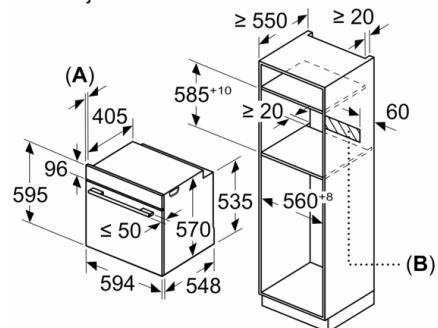

#### Dimenzije:

- Dimenzije (VxŠxD): 595 mm x 594 mm x 548 mm
- Dimenzije niše (VxŠxD): 585 - 595 x 560 - 568 x 550
- „Pogledajte ugradne dimenzije naznačene u dijagramu za ugradnju“
- Preporučujemo vam da izaberete komplementarne proizvode unutar SER4, kako bi se osigurao optimalan dizajn kombinacija ugrađenih uređaja.

**Serija 4, Ugradna rerna, 60 x 60 cm,  
Nerđajući čelik  
HBA573BS1**

Ugradnja sa pločom za kuvanje.

Dimenzije u mm

**A:** 19,5 mm  
**B:** Prostor za priključak aparata 320 x 115 mm

Ovaj dokument je originalno proizveden i objavljen od strane proizvođača, brenda Bosch, i preuzet je sa njihove zvanične stranice. S obzirom na ovu činjenicu, Tehnoteka ističe da ne preuzima odgovornost za tačnost, celovitost ili pouzdanost informacija, podataka, mišljenja, saveta ili izjava sadržanih u ovom dokumentu.