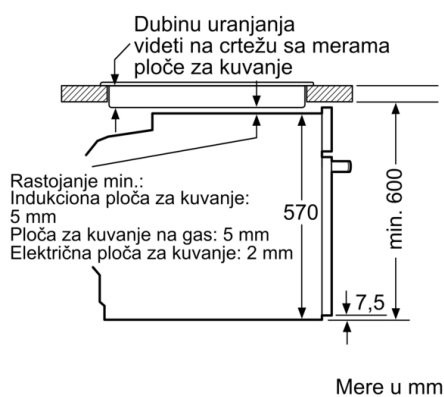

#### Tehničke informacije:

- Dužina strujnog kabla: 120 cm
- 220 - 240 V
- Priključna snaga: 3.6 kW
- Energetska klasa (prema EU br. 65/2014): A (na skali energetskih klasa od A+++ do D)  
Potrošnja električne energije po ciklusu u konvencionalnom režimu: 0.99 kWh  
Potrošnja električne energije po ciklusu u turbo konvencionalnom režimu: 0.81 kWh  
Broj prostora za pečenje: 1 Izvor toplote: električna rerna  
Zapremina: 71 l

#### Dimenzije:

- Dimenzije (VxŠxD): 595 mm x 594 mm x 548 mm
- Dimenzije niše (VxŠxD): 585 - 595 x 560 - 568 x 550
- „Pogledajte ugradne dimenzije naznačene u dijagramu za ugradnju“
- Preporučujemo vam da izaberete komplementarne proizvode unutar SER4, kako bi se osigurao optimalan dizajn kombinacija ugrađenih uređaja.

**Serija 4, Ugradna rerna, 60 x 60 cm,  
Nerđajući čelik  
HBA573BS1**

Ugradnja sa pločom za kuvanje.

Dimenzije u mm

**A:** 19,5 mm  
**B:** Prostor za priključak aparata 320 x 115 mm

Ovaj dokument je originalno proizveden i objavljen od strane proizvođača, brenda Bosch, i preuzet je sa njihove zvanične stranice. S obzirom na ovu činjenicu, Tehnoteka ističe da ne preuzima odgovornost za tačnost, celovitost ili pouzdanost informacija, podataka, mišljenja, saveta ili izjava sadržanih u ovom dokumentu.