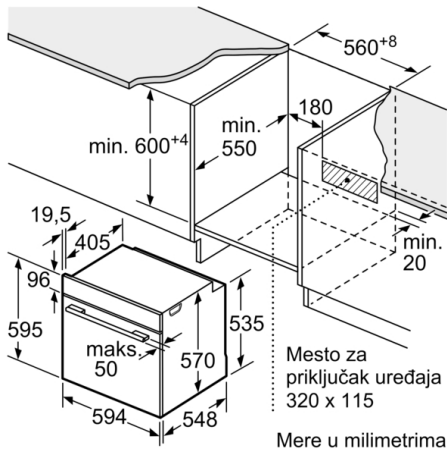

Pripadajući pribor:

- Rešetka, Univerzalna posuda za pečenje

Bezbednost:

- Veoma niska temperatura vrata
- door lock electronical
- Sigurnosna brava za decu Sigurnosno isključivanje

Tehničke informacije:

- Dužina strujnog kabla: 120 cm
- 220 - 240 V
- Priključna snaga: 3.6 kW
- Energetska klasa (prema EU br. 65/2014): A (na skali energetske klase od A+++ do D)
- Potrošnja električne energije po ciklusu u konvencionalnom režimu: 0.99 kWh
- Potrošnja električne energije po ciklusu u turbo konvencionalnom režimu: 0.81 kWh
- Broj prostora za pečenje: 1 Izvor toplote: električna rerna
- Zapremina: 71 l

Dimenzije:

- Dimenzije (VxŠxD): 595 mm x 594 mm x 548 mm
- Dimenzije niše (VxŠxD): 585 - 595 x 560 - 568 x 550
- „Pogledajte ugradne dimenzije naznačene u dijagramu za ugradnju“
- Preporučujemo vam da izaberete komplementarne proizvode unutar SER4, kako bi se osigurao optimalan dizajn kombinacija ugrađenih uređaja.

Serija 4, Ugradna rerna, 60 x 60 cm, Crna HBA573BB1

Ugradnja sa pločom za kuvanje.

Dimenzije u mm

A: 19,5 mm
B: Prostor za priključak aparata 320 x 115 mm

Ovaj dokument je originalno proizveden i objavljen od strane proizvođača, brenda Bosch, i preuzet je sa njihove zvanične stranice. S obzirom na ovu činjenicu, Tehnoteka ističe da ne preuzima odgovornost za tačnost, celovitost ili pouzdanost informacija, podataka, mišljenja, saveta ili izjava sadržanih u ovom dokumentu.