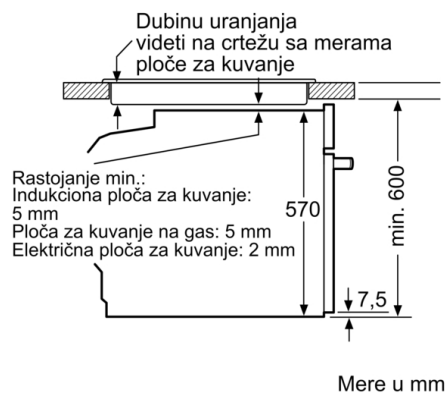

Pripadajući pribor:

- Rešetka, Univerzalna posuda za pečenje

Bezbednost:

- Veoma niska temperatura vrata
- door lock electronical
- Sigurnosna brava za decu Sigurnosno isključivanje

Tehničke informacije:

- Dužina strujnog kabla: 120 cm
- 220 - 240 V
- Priključna snaga: 3.6 kW
- Energetska klasa (prema EU br. 65/2014): A (na skali energetske klase od A+++ do D)
- Potrošnja električne energije po ciklusu u konvencionalnom režimu: 0.99 kWh
- Potrošnja električne energije po ciklusu u turbo konvencionalnom režimu: 0.81 kWh
- Broj prostora za pečenje: 1 Izvor toplote: električna rerna
- Zapremina: 71 l

Dimenzije:

- Dimenzije (VxŠxD): 595 mm x 594 mm x 548 mm
- Dimenzije niše (VxŠxD): 585 - 595 x 560 - 568 x 550
- „Pogledajte ugradne dimenzije naznačene u dijagramu za ugradnju“
- Preporučujemo vam da izaberete komplementarne proizvode unutar SER4, kako bi se osigurao optimalan dizajn kombinacija ugrađenih uređaja.

Serija 4, Ugradna rerna, 60 x 60 cm, Crna HBA573BB1

Ugradnja sa pločom za kuvanje.

Dimenzije u mm

A: 19,5 mm
B: Prostor za priključak aparata 320 x 115 mm

Ovaj dokument je originalno proizveden i objavljen od strane proizvođača, brenda Bosch, i preuzet je sa njihove zvanične stranice. S obzirom na ovu činjenicu, Tehnoteka ističe da ne preuzima odgovornost za tačnost, celovitost ili pouzdanost informacija, podataka, mišljenja, saveta ili izjava sadržanih u ovom dokumentu.