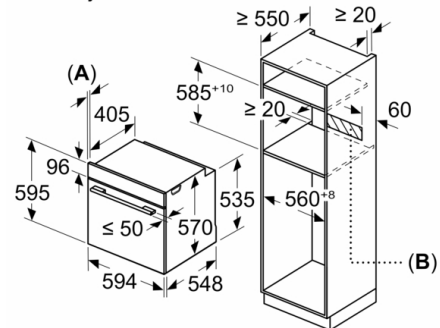

Pripadajući pribor:

- Rešetka, Univerzalna posuda za pečenje

Bezbednost:

- Veoma niska temperatura vrata
- door lock electronical
- Sigurnosna brava za decu Sigurnosno isključivanje

Tehničke informacije:

- Dužina strujnog kabla: 120 cm
- 220 - 240 V
- Priključna snaga: 3.6 kW
- Energetska klasa (prema EU br. 65/2014): A (na skali energetske klase od A+++ do D)
- Potrošnja električne energije po ciklusu u konvencionalnom režimu: 0.99 kWh
- Potrošnja električne energije po ciklusu u turbo konvencionalnom režimu: 0.81 kWh
- Broj prostora za pečenje: 1 Izvor toplote: električna rerna
- Zapremina: 71 l

Dimenzije:

- Dimenzije (VxŠxD): 595 mm x 594 mm x 548 mm
- Dimenzije niše (VxŠxD): 585 - 595 x 560 - 568 x 550
- „Pogledajte ugradne dimenzije naznačene u dijagramu za ugradnju“
- Preporučujemo vam da izaberete komplementarne proizvode unutar SER4, kako bi se osigurao optimalan dizajn kombinacija ugrađenih uređaja.

Serija 4, Ugradna rerna, 60 x 60 cm, Crna HBA573BB1

Ugradnja sa pločom za kuvanje.

Dimenzije u mm

A: 19,5 mm
B: Prostor za priključak aparata 320 x 115 mm

Ovaj dokument je originalno proizveden i objavljen od strane proizvođača, brenda Bosch, i preuzet je sa njihove zvanične stranice. S obzirom na ovu činjenicu, Tehnoteka ističe da ne preuzima odgovornost za tačnost, celovitost ili pouzdanost informacija, podataka, mišljenja, saveta ili izjava sadržanih u ovom dokumentu.