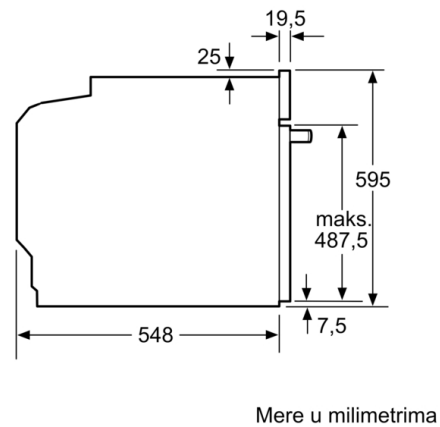

Pripadajući pribor:

- Rešetka, Univerzalna posuda za pečenje

Bezbednost:

- Veoma niska temperatura vrata
- door lock electronical
- Sigurnosna brava za decu Sigurnosno isključivanje

Tehničke informacije:

- Dužina strujnog kabla: 120 cm
- 220 - 240 V
- Priključna snaga: 3.6 kW
- Energetska klasa (prema EU br. 65/2014): A (na skali energetske klase od A+++ do D)
- Potrošnja električne energije po ciklusu u konvencionalnom režimu: 0.99 kWh
- Potrošnja električne energije po ciklusu u turbo konvencionalnom režimu: 0.81 kWh
- Broj prostora za pečenje: 1 Izvor toplote: električna rerna
- Zapremina: 71 l

Dimenzije:

- Dimenzije (VxŠxD): 595 mm x 594 mm x 548 mm
- Dimenzije niše (VxŠxD): 585 - 595 x 560 - 568 x 550
- „Pogledajte ugradne dimenzije naznačene u dijagramu za ugradnju“
- Preporučujemo vam da izaberete komplementarne proizvode unutar SER4, kako bi se osigurao optimalan dizajn kombinacija ugrađenih uređaja.

Serija 4, Ugradna rerna, 60 x 60 cm, Crna HBA573BB1

Ugradnja sa pločom za kuvanje.

Dimenzije u mm

A: 19,5 mm
B: Prostor za priključak aparata 320 x 115 mm

Ovaj dokument je originalno proizveden i objavljen od strane proizvođača, brenda Bosch, i preuzet je sa njihove zvanične stranice. S obzirom na ovu činjenicu, Tehnoteka ističe da ne preuzima odgovornost za tačnost, celovitost ili pouzdanost informacija, podataka, mišljenja, saveta ili izjava sadržanih u ovom dokumentu.