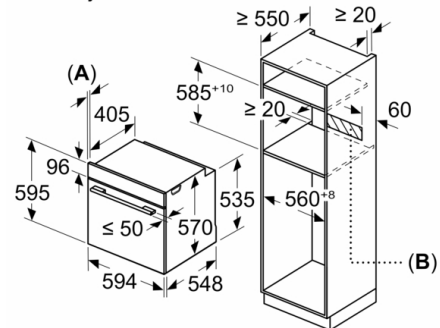

Serija 4, Ugradna rerna, 60 x 60 cm, Bela HBA533BW1

Ugradne rerna sa 3D vrućim vazduhom: postignite savršene rezultate pečenja na najviše tri nivoa istovremeno.

Dimenzije:

- Dimenzije (VxŠxD): 595 mm x 594 mm x 548 mm
- Dimenzije niše (VxŠxD): 585 - 595 x 560 - 568 x 550
- „Pogledajte ugradne dimenzije naznačene u dijagramu za ugradnju“
- Preporučujemo vam da izaberete komplementarne proizvode unutar SER4, kako bi se osigurao optimalan dizajn kombinacija ugrađenih uređaja.

Pripadajući pribor:

- Rešetka, Univerzalna posuda za pečenje

Bezbednost:

- Sigurnosna brava za decu

Tehničke informacije:

- Dužina strujnog kabla: 120 cm
- 220 - 240 V
- Priključna snaga: 3.4 kW
- Energetska klasa (prema EU br. 65/2014): A(na skali energetske klase od A+++ do D)
Potrošnja električne energije po ciklusu u konvencionalnom režimu: 0.97 kWh
Potrošnja električne energije po ciklusu u turbo konvencionalnom režimu: 0.81 kWh
Broj prostora za pečenje: 1 Izvor toplote: električna rerna
Zapremina: 71 l

Serija 4, Ugradna rerna, 60 x 60 cm, Bela HBA533BW1

Ugradnja sa pločom za kuvanje.

Dimenzije u mm

A: 19,5 mm
B: Prostor za priključak aparata 320 x 115 mm

Ovaj dokument je originalno proizveden i objavljen od strane proizvođača, brenda Bosch, i preuzet je sa njihove zvanične stranice. S obzirom na ovu činjenicu, Tehnoteka ističe da ne preuzima odgovornost za tačnost, celovitost ili pouzdanost informacija, podataka, mišljenja, saveta ili izjava sadržanih u ovom dokumentu.