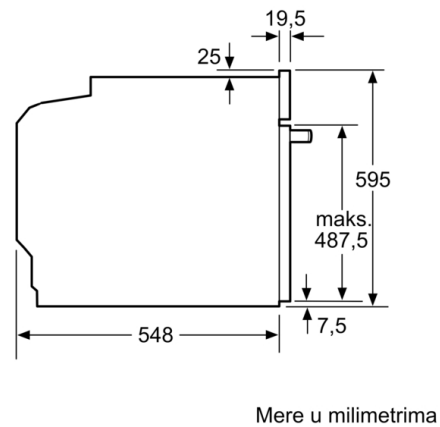

Serija 4, Ugradna rerna, 60 x 60 cm, Bela HBA533BW1

Ugradne rerna sa 3D vrućim vazduhom: postignite savršene rezultate pečenja na najviše tri nivoa istovremeno.

Dimenzije:

- Dimenzije (VxŠxD): 595 mm x 594 mm x 548 mm
- Dimenzije niše (VxŠxD): 585 - 595 x 560 - 568 x 550
- „Pogledajte ugradne dimenzije naznačene u dijagramu za ugradnju“
- Preporučujemo vam da izaberete komplementarne proizvode unutar SER4, kako bi se osigurao optimalan dizajn kombinacija ugrađenih uređaja.

Pripadajući pribor:

- Rešetka, Univerzalna posuda za pečenje

Bezbednost:

- Sigurnosna brava za decu

Tehničke informacije:

- Dužina strujnog kabla: 120 cm
- 220 - 240 V
- Priključna snaga: 3.4 kW
- Energetska klasa (prema EU br. 65/2014): A(na skali energetske klase od A+++ do D)
Potrošnja električne energije po ciklusu u konvencionalnom režimu: 0.97 kWh
Potrošnja električne energije po ciklusu u turbo konvencionalnom režimu: 0.81 kWh
Broj prostora za pečenje: 1 Izvor toplote: električna rerna
Zapremina: 71 l

Serija 4, Ugradna rerna, 60 x 60 cm, Bela HBA533BW1

Ugradnja sa pločom za kuvanje.

Dimenzije u mm

A: 19,5 mm
B: Prostor za priključak aparata 320 x 115 mm

Ovaj dokument je originalno proizveden i objavljen od strane proizvođača, brenda Bosch, i preuzet je sa njihove zvanične stranice. S obzirom na ovu činjenicu, Tehnoteka ističe da ne preuzima odgovornost za tačnost, celovitost ili pouzdanost informacija, podataka, mišljenja, saveta ili izjava sadržanih u ovom dokumentu.