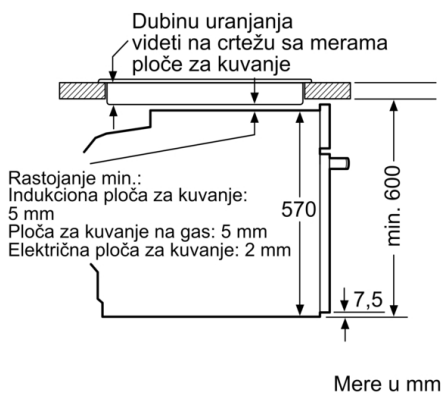

Serija 4, Ugradna rerna, 60 x 60 cm, Bela HBA533BW1

Ugradne rerna sa 3D vrućim vazduhom: postignite savršene rezultate pečenja na najviše tri nivoa istovremeno.

Dimenzije:

- Dimenzije (VxŠxD): 595 mm x 594 mm x 548 mm
- Dimenzije niše (VxŠxD): 585 - 595 x 560 - 568 x 550
- „Pogledajte ugradne dimenzije naznačene u dijagramu za ugradnju“
- Preporučujemo vam da izaberete komplementarne proizvode unutar SER4, kako bi se osigurao optimalan dizajn kombinacija ugrađenih uređaja.

Pripadajući pribor:

- Rešetka, Univerzalna posuda za pečenje

Bezbednost:

- Sigurnosna brava za decu

Tehničke informacije:

- Dužina strujnog kabla: 120 cm
- 220 - 240 V
- Priključna snaga: 3.4 kW
- Energetska klasa (prema EU br. 65/2014): A(na skali energetske klase od A+++ do D)
Potrošnja električne energije po ciklusu u konvencionalnom režimu: 0.97 kWh
Potrošnja električne energije po ciklusu u turbo konvencionalnom režimu: 0.81 kWh
Broj prostora za pečenje: 1 Izvor toplote: električna rerna
Zapremina: 71 l

Serija 4, Ugradna rerna, 60 x 60 cm, Bela HBA533BW1

Ugradnja sa pločom za kuvanje.

Dimenzije u mm

A: 19,5 mm
B: Prostor za priključak aparata 320 x 115 mm

Ovaj dokument je originalno proizveden i objavljen od strane proizvođača, brenda Bosch, i preuzet je sa njihove zvanične stranice. S obzirom na ovu činjenicu, Tehnoteka ističe da ne preuzima odgovornost za tačnost, celovitost ili pouzdanost informacija, podataka, mišljenja, saveta ili izjava sadržanih u ovom dokumentu.