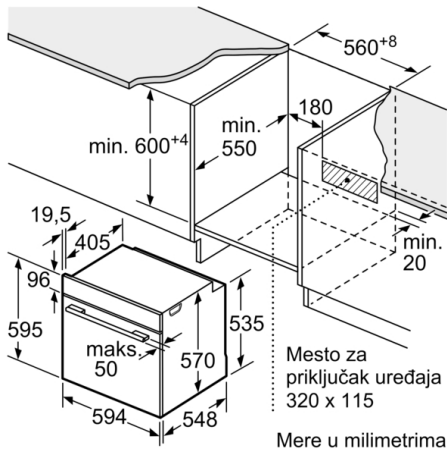

Serija 4, Ugradna rerna, 60 x 60 cm, Bela HBA533BW1

Ugradne rerna sa 3D vrućim vazduhom: postignite savršene rezultate pečenja na najviše tri nivoa istovremeno.

Dimenzije:

- Dimenzije (VxŠxD): 595 mm x 594 mm x 548 mm
- Dimenzije niše (VxŠxD): 585 - 595 x 560 - 568 x 550
- „Pogledajte ugradne dimenzije naznačene u dijagramu za ugradnju“
- Preporučujemo vam da izaberete komplementarne proizvode unutar SER4, kako bi se osigurao optimalan dizajn kombinacija ugrađenih uređaja.

Pripadajući pribor:

- Rešetka, Univerzalna posuda za pečenje

Bezbednost:

- Sigurnosna brava za decu

Tehničke informacije:

- Dužina strujnog kabla: 120 cm
- 220 - 240 V
- Priključna snaga: 3.4 kW
- Energetska klasa (prema EU br. 65/2014): A(na skali energetske klase od A+++ do D)
Potrošnja električne energije po ciklusu u konvencionalnom režimu: 0.97 kWh
Potrošnja električne energije po ciklusu u turbo konvencionalnom režimu: 0.81 kWh
Broj prostora za pečenje: 1 Izvor toplote: električna rerna
Zapremina: 71 l

Serija 4, Ugradna rerna, 60 x 60 cm, Bela HBA533BW1

Ugradnja sa pločom za kuvanje.

Dimenzije u mm

A: 19,5 mm
B: Prostor za priključak aparata 320 x 115 mm

Ovaj dokument je originalno proizveden i objavljen od strane proizvođača, brenda Bosch, i preuzet je sa njihove zvanične stranice. S obzirom na ovu činjenicu, Tehnoteka ističe da ne preuzima odgovornost za tačnost, celovitost ili pouzdanost informacija, podataka, mišljenja, saveta ili izjava sadržanih u ovom dokumentu.