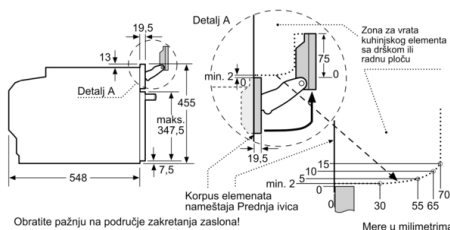

Seriya 8, Ugradna kompaktna rerna sa funkcijom pečenja na pari, 60 x 45 cm, Crna CSG656RB7

Ugradnja sa pločom za kuvanje.

Mere u milimetrima

Ako je ispod ploče za kuvanje ugrađen kompaktni uređaj, morate da obratite pažnju na sledeće debljine radne ploče (eventualno uključujući potkonstrukciju).

Tip ploče za kuvanje	min. debljina radne ploče	
	postavljena	u ravni sa površinom
Indukciona ploča za kuvanje	42 mm	43 mm
Punopovršinska indukciona ploča za kuvanje	52 mm	53 mm
Ploča za kuvanje na gas	32 mm	43 mm
Električna ploča za kuvanje	32 mm	35 mm

Mere u milimetrima

Mere u milimetrima