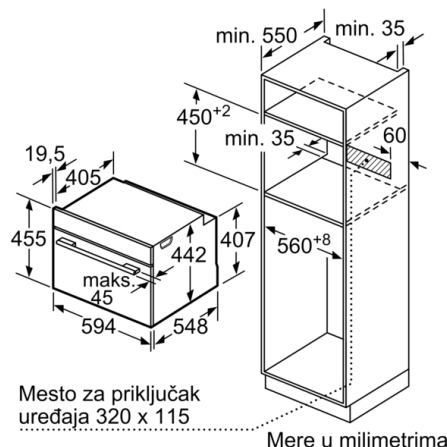

Mere u milimetrima