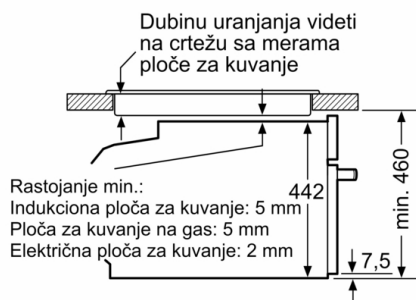

Seriya 8, Ugradna kompaktna rerna sa funkcijom pečenja na pari, 60 x 45 cm, Crna CSG656RB7

Ugradnja sa pločom za kuvanje.

Mere u milimetrima

Ako je ispod ploče za kuvanje ugrađen kompaktni uređaj, morate da obratite pažnju na sledeće debljine radne ploče (eventualno uključujući potkonstrukciju).

Tip ploče za kuvanje	min. debljina radne ploče	
	postavljena	u ravni sa površinom
Indukciona ploča za kuvanje	42 mm	43 mm
Punopovršinska indukciona ploča za kuvanje	52 mm	53 mm
Ploča za kuvanje na gas	32 mm	43 mm
Električna ploča za kuvanje	32 mm	35 mm