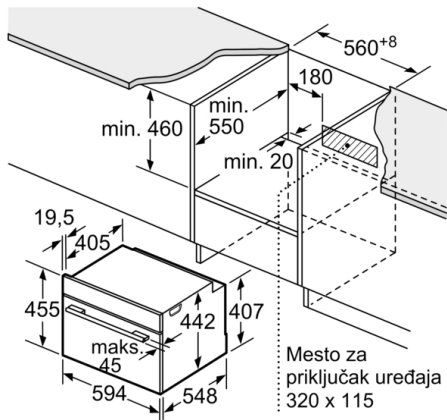

#### Dimenzije:

- Dimenzije (VxŠxD): 455 mm x 594 mm x 548 mm
- Dimenzije niše (VxŠxD): 450 - 455 x 560 - 568 x 550
- „Pogledajte ugradne dimenzije naznačene u dijagramu za ugradnju“
- Preporučujemo vam da izaberete komplementarne proizvode unutar SER8, kako bi se osigurao optimalan dizajn kombinacija ugrađenih uređaja.

## Seriya 8, Ugradna kompaktna rerna sa funkcijom pečenja na pari, 60 x 45 cm, Crna CSG656RB7

Ugradnja sa pločom za kuvanje.

Mere u milimetrima

Ako je ispod ploče za kuvanje ugrađen kompaktni uređaj, morate da obratite pažnju na sledeće debljine radne ploče (eventualno uključujući potkonstrukciju).

Tip ploče za kuvanje	min. debljina radne ploče	
	postavljena	u ravni sa površinom
Indukciona ploča za kuvanje	42 mm	43 mm
Punopovršinska indukciona ploča za kuvanje	52 mm	53 mm
Ploča za kuvanje na gas	32 mm	43 mm
Električna ploča za kuvanje	32 mm	35 mm