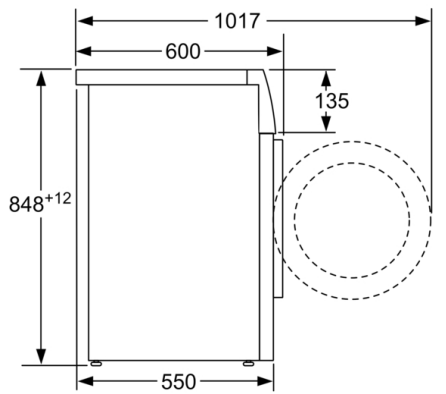

**Seriya 4, Mašina za pranje veša, punjenje
spreda, 8 kg, 1400 okr
WAN28263BY**

Mere u milimetrima