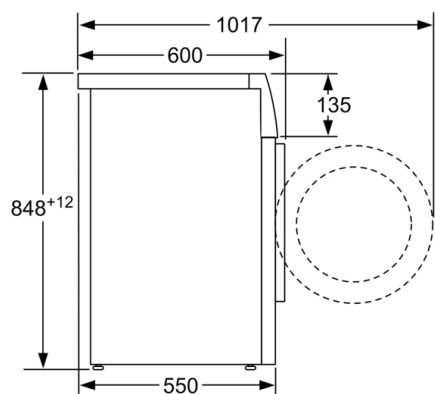

**Seriya 4, Mašina za pranje veša, punjenje
spreda, 8 kg, 1400 okr
WAN28262BY**

Mere u milimetrima