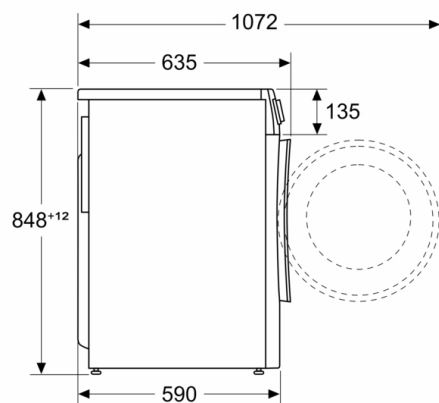

**Serija 6, Mašina za pranje i sušenje veša,
10/6 kg, 1400 okr
WNG254U0BY**

measurements in mm

Mere u milimetrima