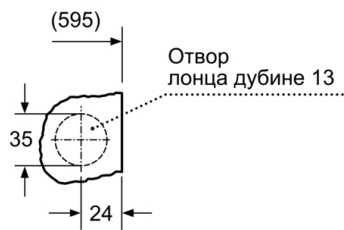

**Seriya 6, Mašina za pranje i sušenje veša, 7/4 kg
WKD28542EU**

mere u mm

mere u mm

Детаљ Z

мере у милиметрима

мере u mm

мере u mm

Ovaj dokument je originalno proizveden i objavljen od strane proizvođača, brenda Bosch, i preuzet je sa njihove zvanične stranice. S obzirom na ovu činjenicu, Tehnoteka ističe da ne preuzima odgovornost za tačnost, celovitost ili pouzdanost informacija, podataka, mišljenja, saveta ili izjava sadržanih u ovom dokumentu.