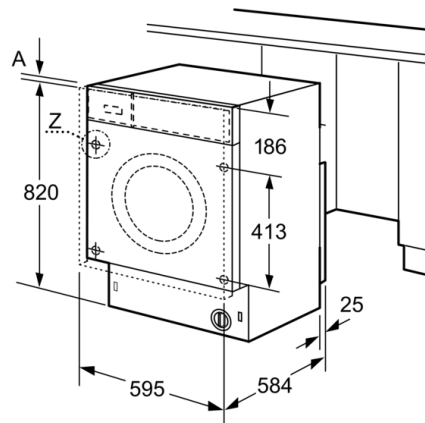

**Seriya 6, Mašina za pranje i sušenje veša, 7/4 kg
WKD28542EU**

mere u mm

mere u mm

Детаљ Z

мере у милиметрима

мере u mm

мере u mm

Ovaj dokument je originalno proizveden i objavljen od strane proizvođača, brenda Bosch, i preuzet je sa njihove zvanične stranice. S obzirom na ovu činjenicu, Tehnoteka ističe da ne preuzima odgovornost za tačnost, celovitost ili pouzdanost informacija, podataka, mišljenja, saveta ili izjava sadržanih u ovom dokumentu.