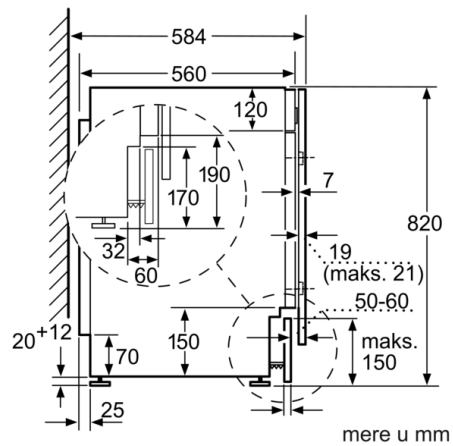

**Seriya 6, Mašina za pranje i sušenje veša, 7/4 kg
WKD28542EU**

mere u mm

mere u mm

Детаљ Z

мере у милиметрима

мере u mm

мере u mm

Ovaj dokument je originalno proizveden i objavljen od strane proizvođača, brenda Bosch, i preuzet je sa njihove zvanične stranice. S obzirom na ovu činjenicu, Tehnoteka ističe da ne preuzima odgovornost za tačnost, celovitost ili pouzdanost informacija, podataka, mišljenja, saveta ili izjava sadržanih u ovom dokumentu.