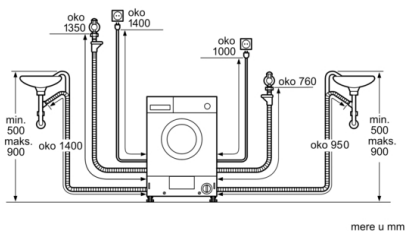

**Seriya 6, Mašina za pranje i sušenje veša, 7/4 kg
WKD28542EU**

mere u mm

mere u mm

Детаљ Z

мере у милиметрима

мере u mm

мере u mm

Ovaj dokument je originalno proizveden i objavljen od strane proizvođača, brenda Bosch, i preuzet je sa njihove zvanične stranice. S obzirom na ovu činjenicu, Tehnoteka ističe da ne preuzima odgovornost za tačnost, celovitost ili pouzdanost informacija, podataka, mišljenja, saveta ili izjava sadržanih u ovom dokumentu.