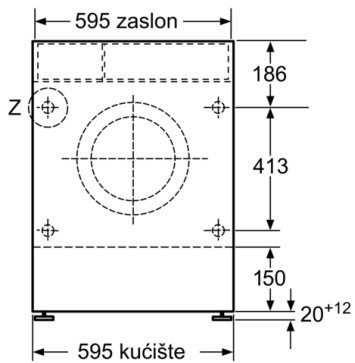

Dužina priključnog kabla: 220 cm

Visina sa radnom pločom: 0 mm

Dimenzije aparata: 820 x 595 x 584 mm

Neto težina: 82,8 kg

Prostornina bubnja: 52 l

EAN kod: 4242005238477

4 242005 238477

Seriya 6, Mašina za pranje i sušenje veša, 7/4 kg WKD28542EU

**Seriya 6, Mašina za pranje i sušenje veša, 7/4 kg
WKD28542EU**

mere u mm

mere u mm

Детаљ Z

мере у милиметрима

мере u mm

мере u mm

Ovaj dokument je originalno proizveden i objavljen od strane proizvođača, brenda Bosch, i preuzet je sa njihove zvanične stranice. S obzirom na ovu činjenicu, Tehnoteka ističe da ne preuzima odgovornost za tačnost, celovitost ili pouzdanost informacija, podataka, mišljenja, saveta ili izjava sadržanih u ovom dokumentu.